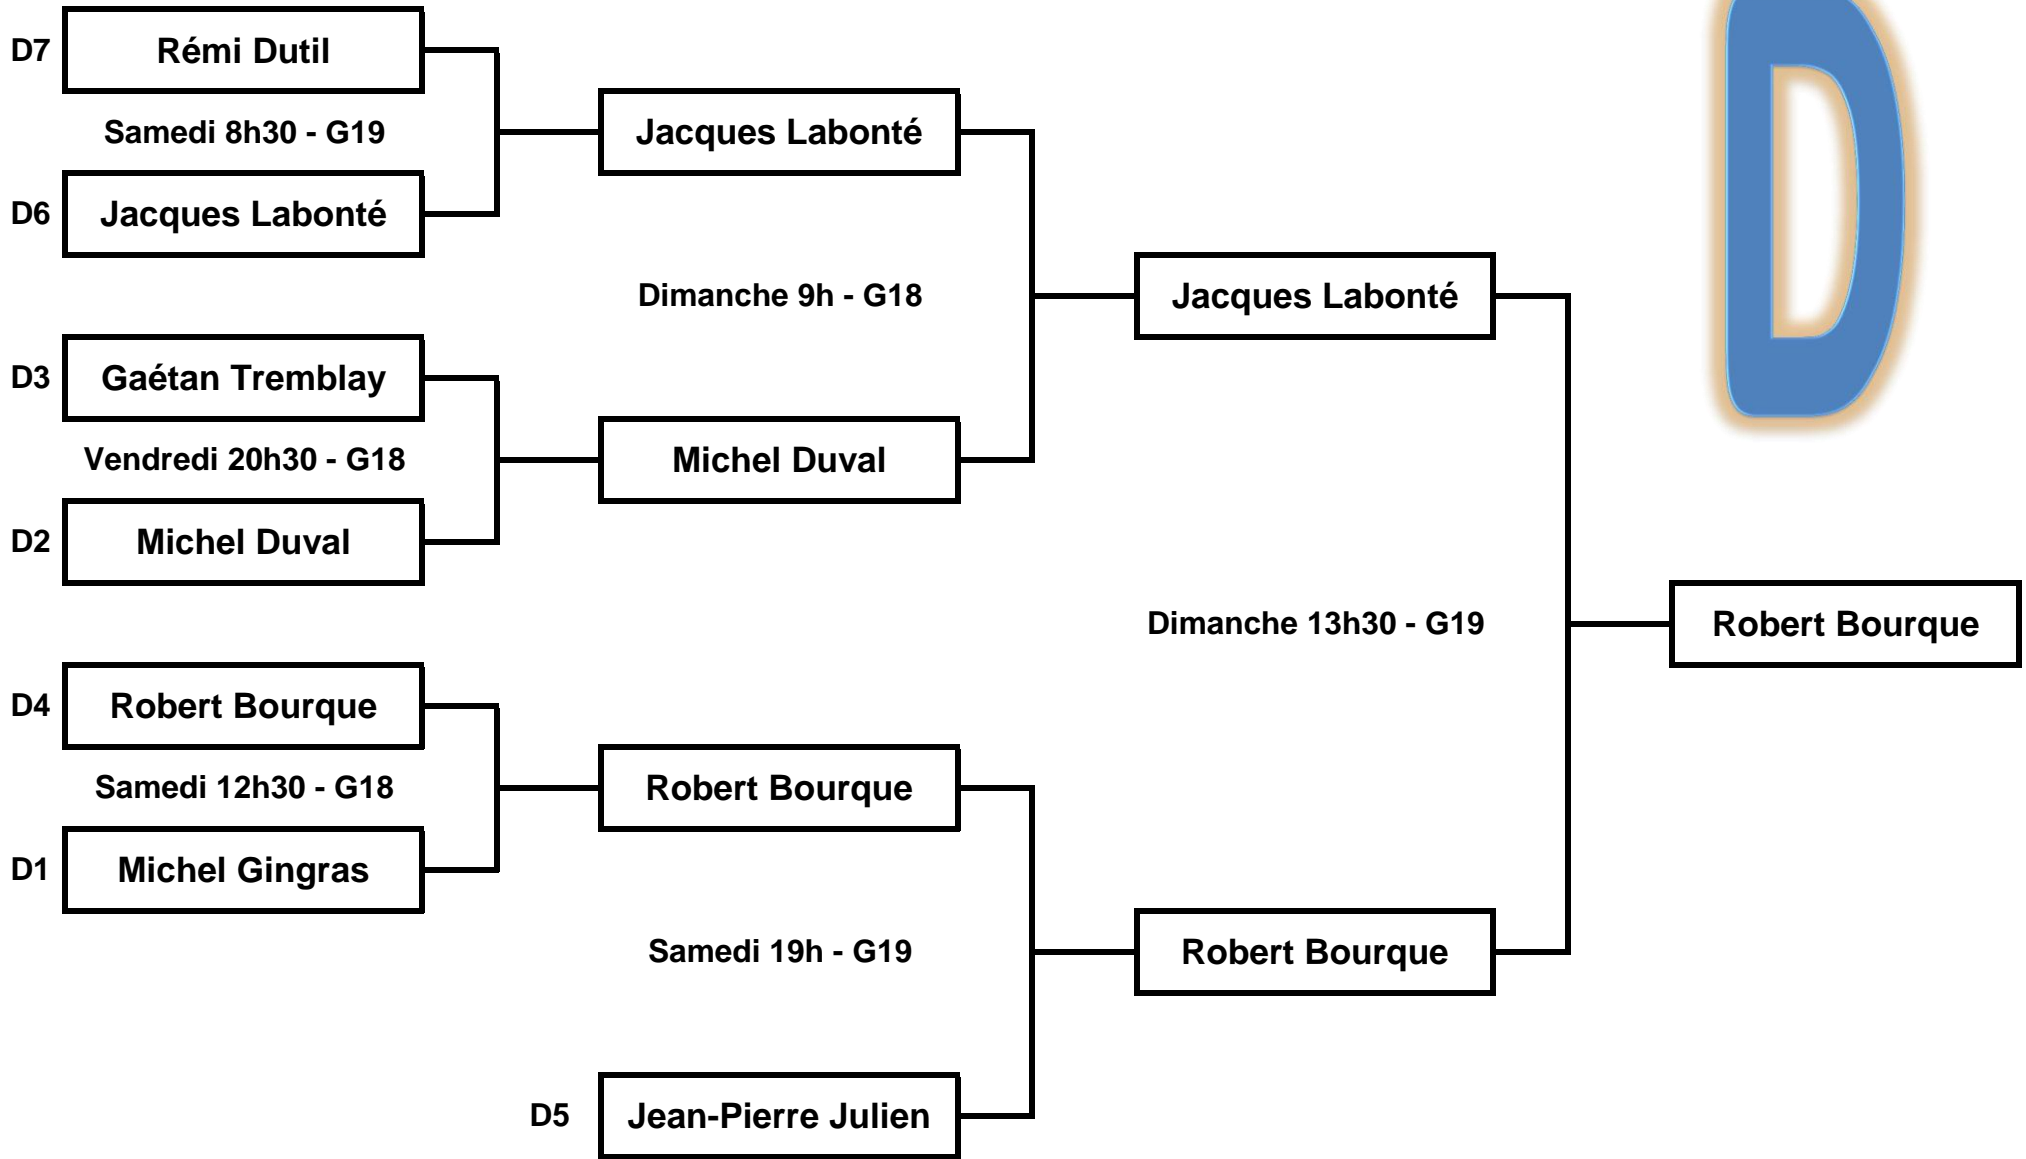

TOURNOI DU SAUMON

TOURNOI DU SAUMON 2020 - ÉQUIPES

	<i>Capitaine</i>	<i>Troisième</i>	<i>Deuxième</i>	<i>Premier</i>	<i>Club</i>
1	Martin Roy	Denis Roy	Denis Légaré	Joanne Légaré	Portneuf
2	Rémi Dutil	Anna Ritcey	Pierre Beaupré	Nathalie Potvin	Jacques-Cartier
3	Jean-Luc Doucet	Jean-Paul Desbiens	Marc St-Ours	Manon Côté	Trois-Rivières
4	Fernand Morel	Richard Gauthier	Louis Gauthier	Aline Fortier	Portneuf
5	René Vignola	Émile Houle	Serge Falardeau	Sylvie Vadeboncoeur	Portneuf
6	Pierre Vaillancourt	Pierre Marier	Jean Davidson	Louise Marcotte	Portneuf
7	Mario Paul	Bruce Laurie	Christine Jobin	Patricia Rioux	Jacques-Cartier
8	Jacques Labonté	Pierre Noreau	Camille Vignola	Denis Marcotte	Portneuf
9	William Patry	Pierre Dionne	Samak Rimthong	France Rioux	Jacques-Cartier
10	Raymond Paré	Yvon Thibodeau	Pierrette Delisle	Bernard Rochette	Portneuf
11	Gaétan Tremblay	Joanie Tremblay	Claude Dion	Andrée Larouche	Victoria
12	François Michaud	Lionel Daigle	Michel Turgeon	Hélène Dumont	Etchemin
13	Maxime Bilodeau	Mathieu Paquet	David Fortin	Michèle Gauthier	Jacques-Cartier
14	Yvon Cloutier	Michel Leclerc	Marc Dubuc	Gloria Bilodeau	Portneuf
15	Jean-Pierre Julien	Jean Drouin	Raymond Dallaire	Louise Duguay	Victoria
16	Luc Bédard	Jean Bellerive	Louis Matte	Marie-Christine Rail	Portneuf
17	Michel Gingras	Hélène Lessard	Robert Gervais	Louis Denis Fortin	Victoria
18	Jean Roy	Simon Perron	Steve Lebrasseur	Louise St-Yves	Portneuf
19	Daniel Belley	Patrick Belley	Simon Carrier	Marie-Michèle Savard	Jacques-Cartier
20	Jean Noreau	Pierre Boivin	Sylvie Drolet	Nicole Claprood	Portneuf
21	Michel Duval	Viateur Dufour	Pierre Proulx	Annie Bergeron	Victoria
22	Christian Roy	Denis Trépanier	Billy Canuel	Claire Dubois	Portneuf
23	Jacques Gaudreault	Serge Pelletier	Ghislaine Turcotte	Laurent Bourque	Jacques-Cartier
24	Normand Pagé	Yves Ricard	Dominique Ricard	Lucie Noreau	Portneuf
25	Robert Bourque	Diane Bourque	Christian de Passillé	Sylvain Nault	Portneuf/Lenoxville
26	Louis Lafleur	Luc Pellerin	François Perreault	Isabel Comtois	Victoriaville
27	Alain Turcotte	Vincent Fortin	Marc Veillette	Josée Turcotte	Jacques-Cartier
28	Serge Dussault	Mario Germain	Jean Thomassin	Natalie Légaré	Portneuf

Remplaçants

Mario Calder 418-913-3069

Hélène Dubois 418-876-4505

Alain Dubé 418-971-0156