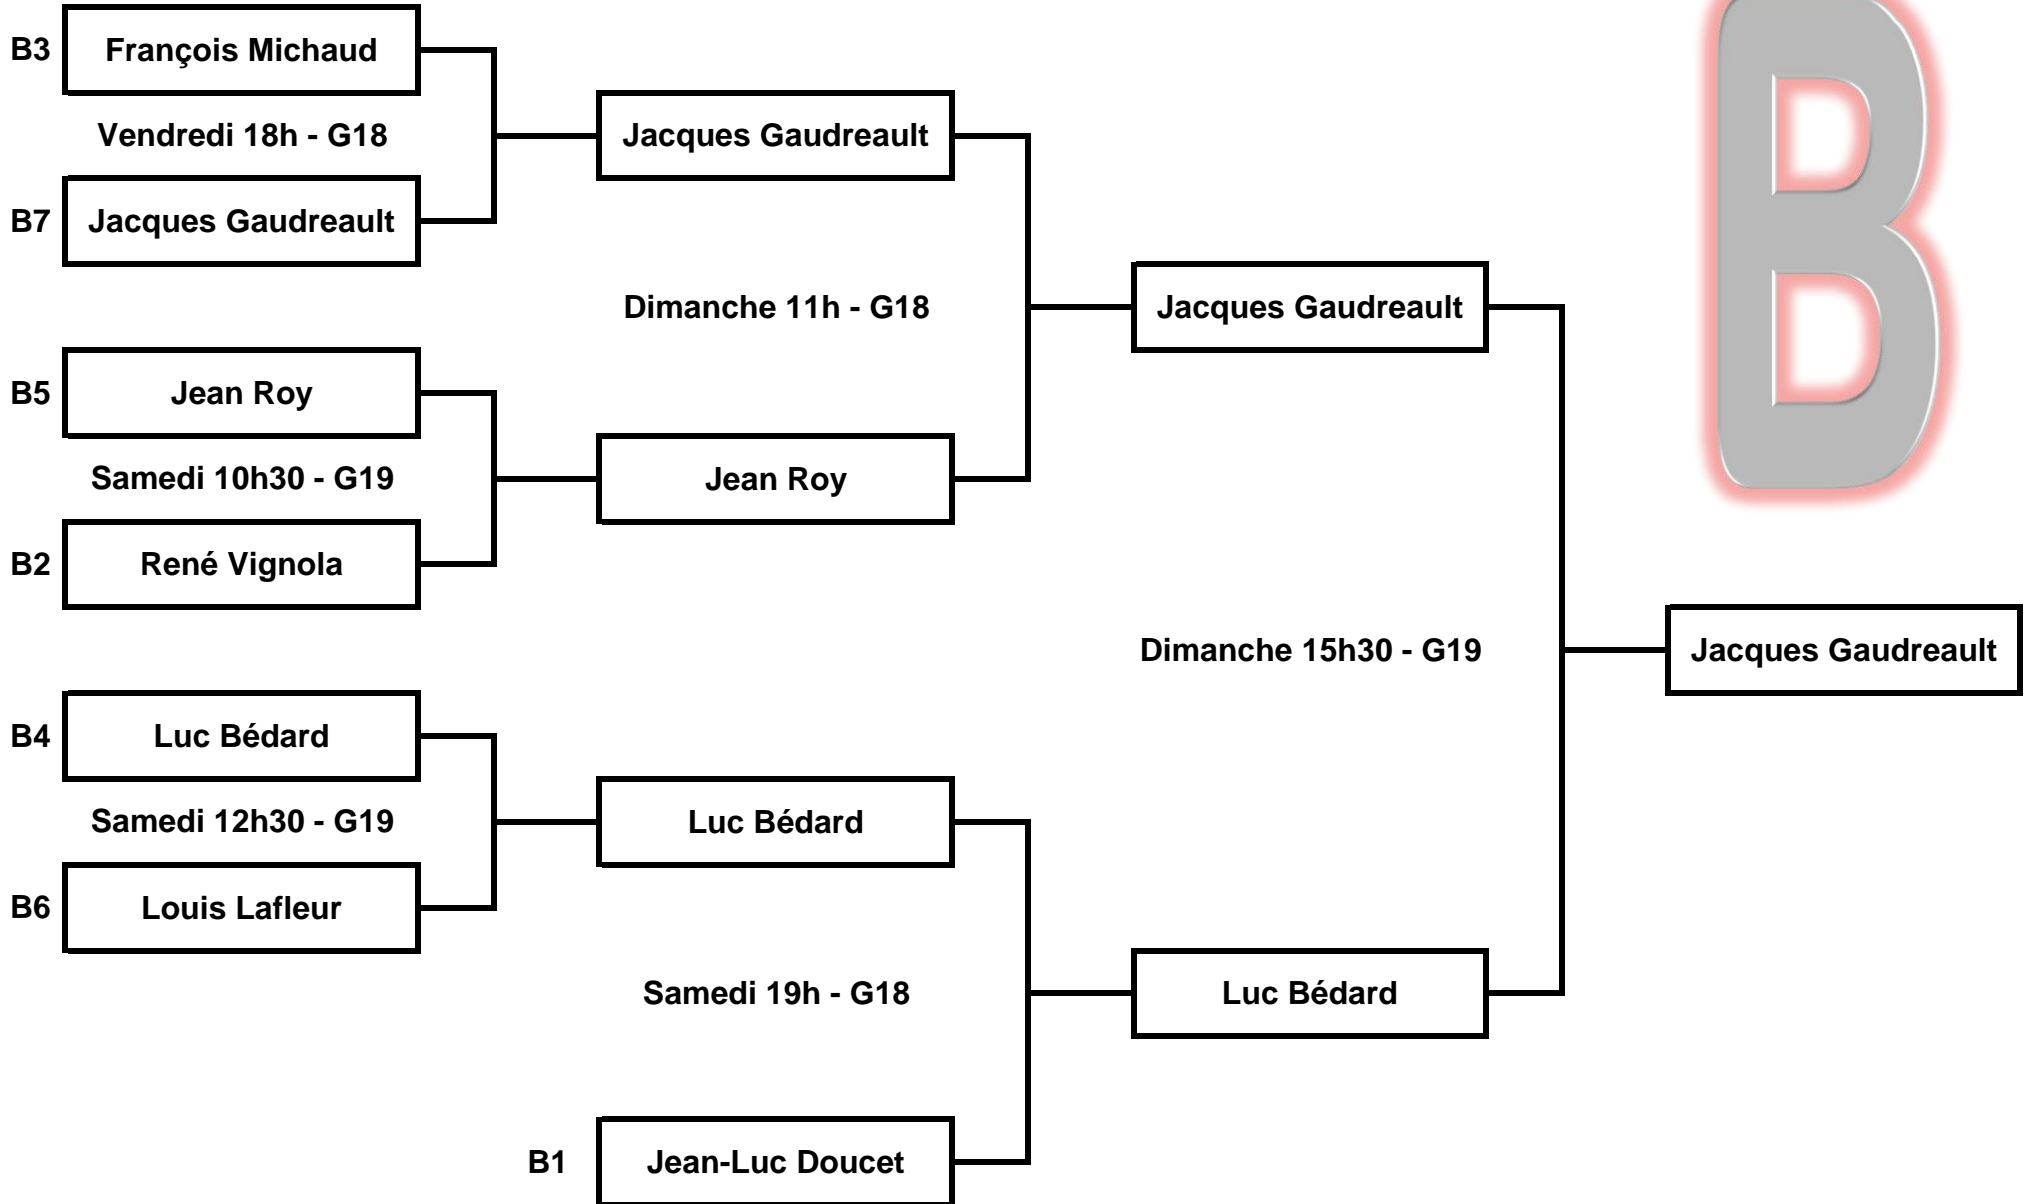

# TOURNOI DU SAUMON

8 au 15 mars  
2020

# TOURNOI DU SAUMON