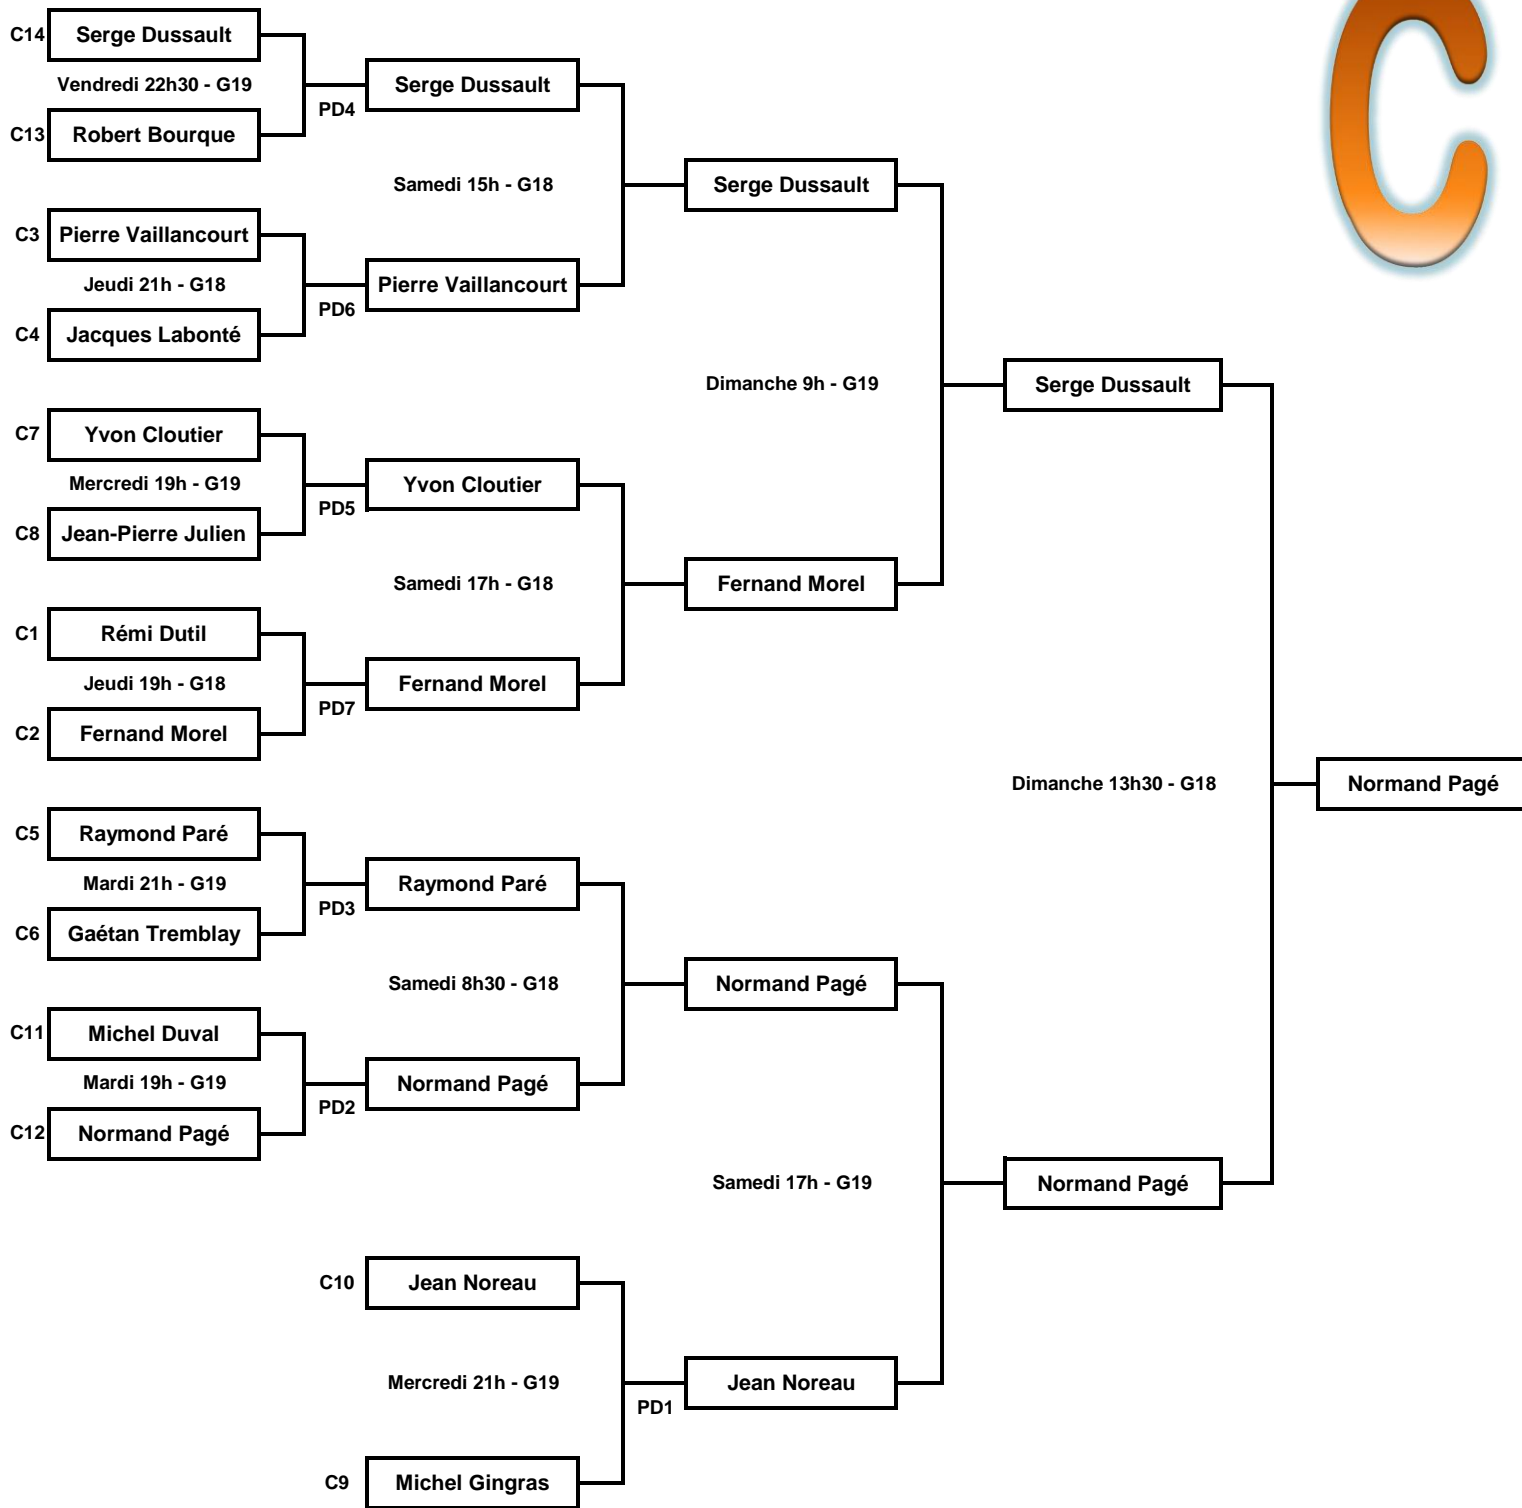

TOURNOI DU SAUMON