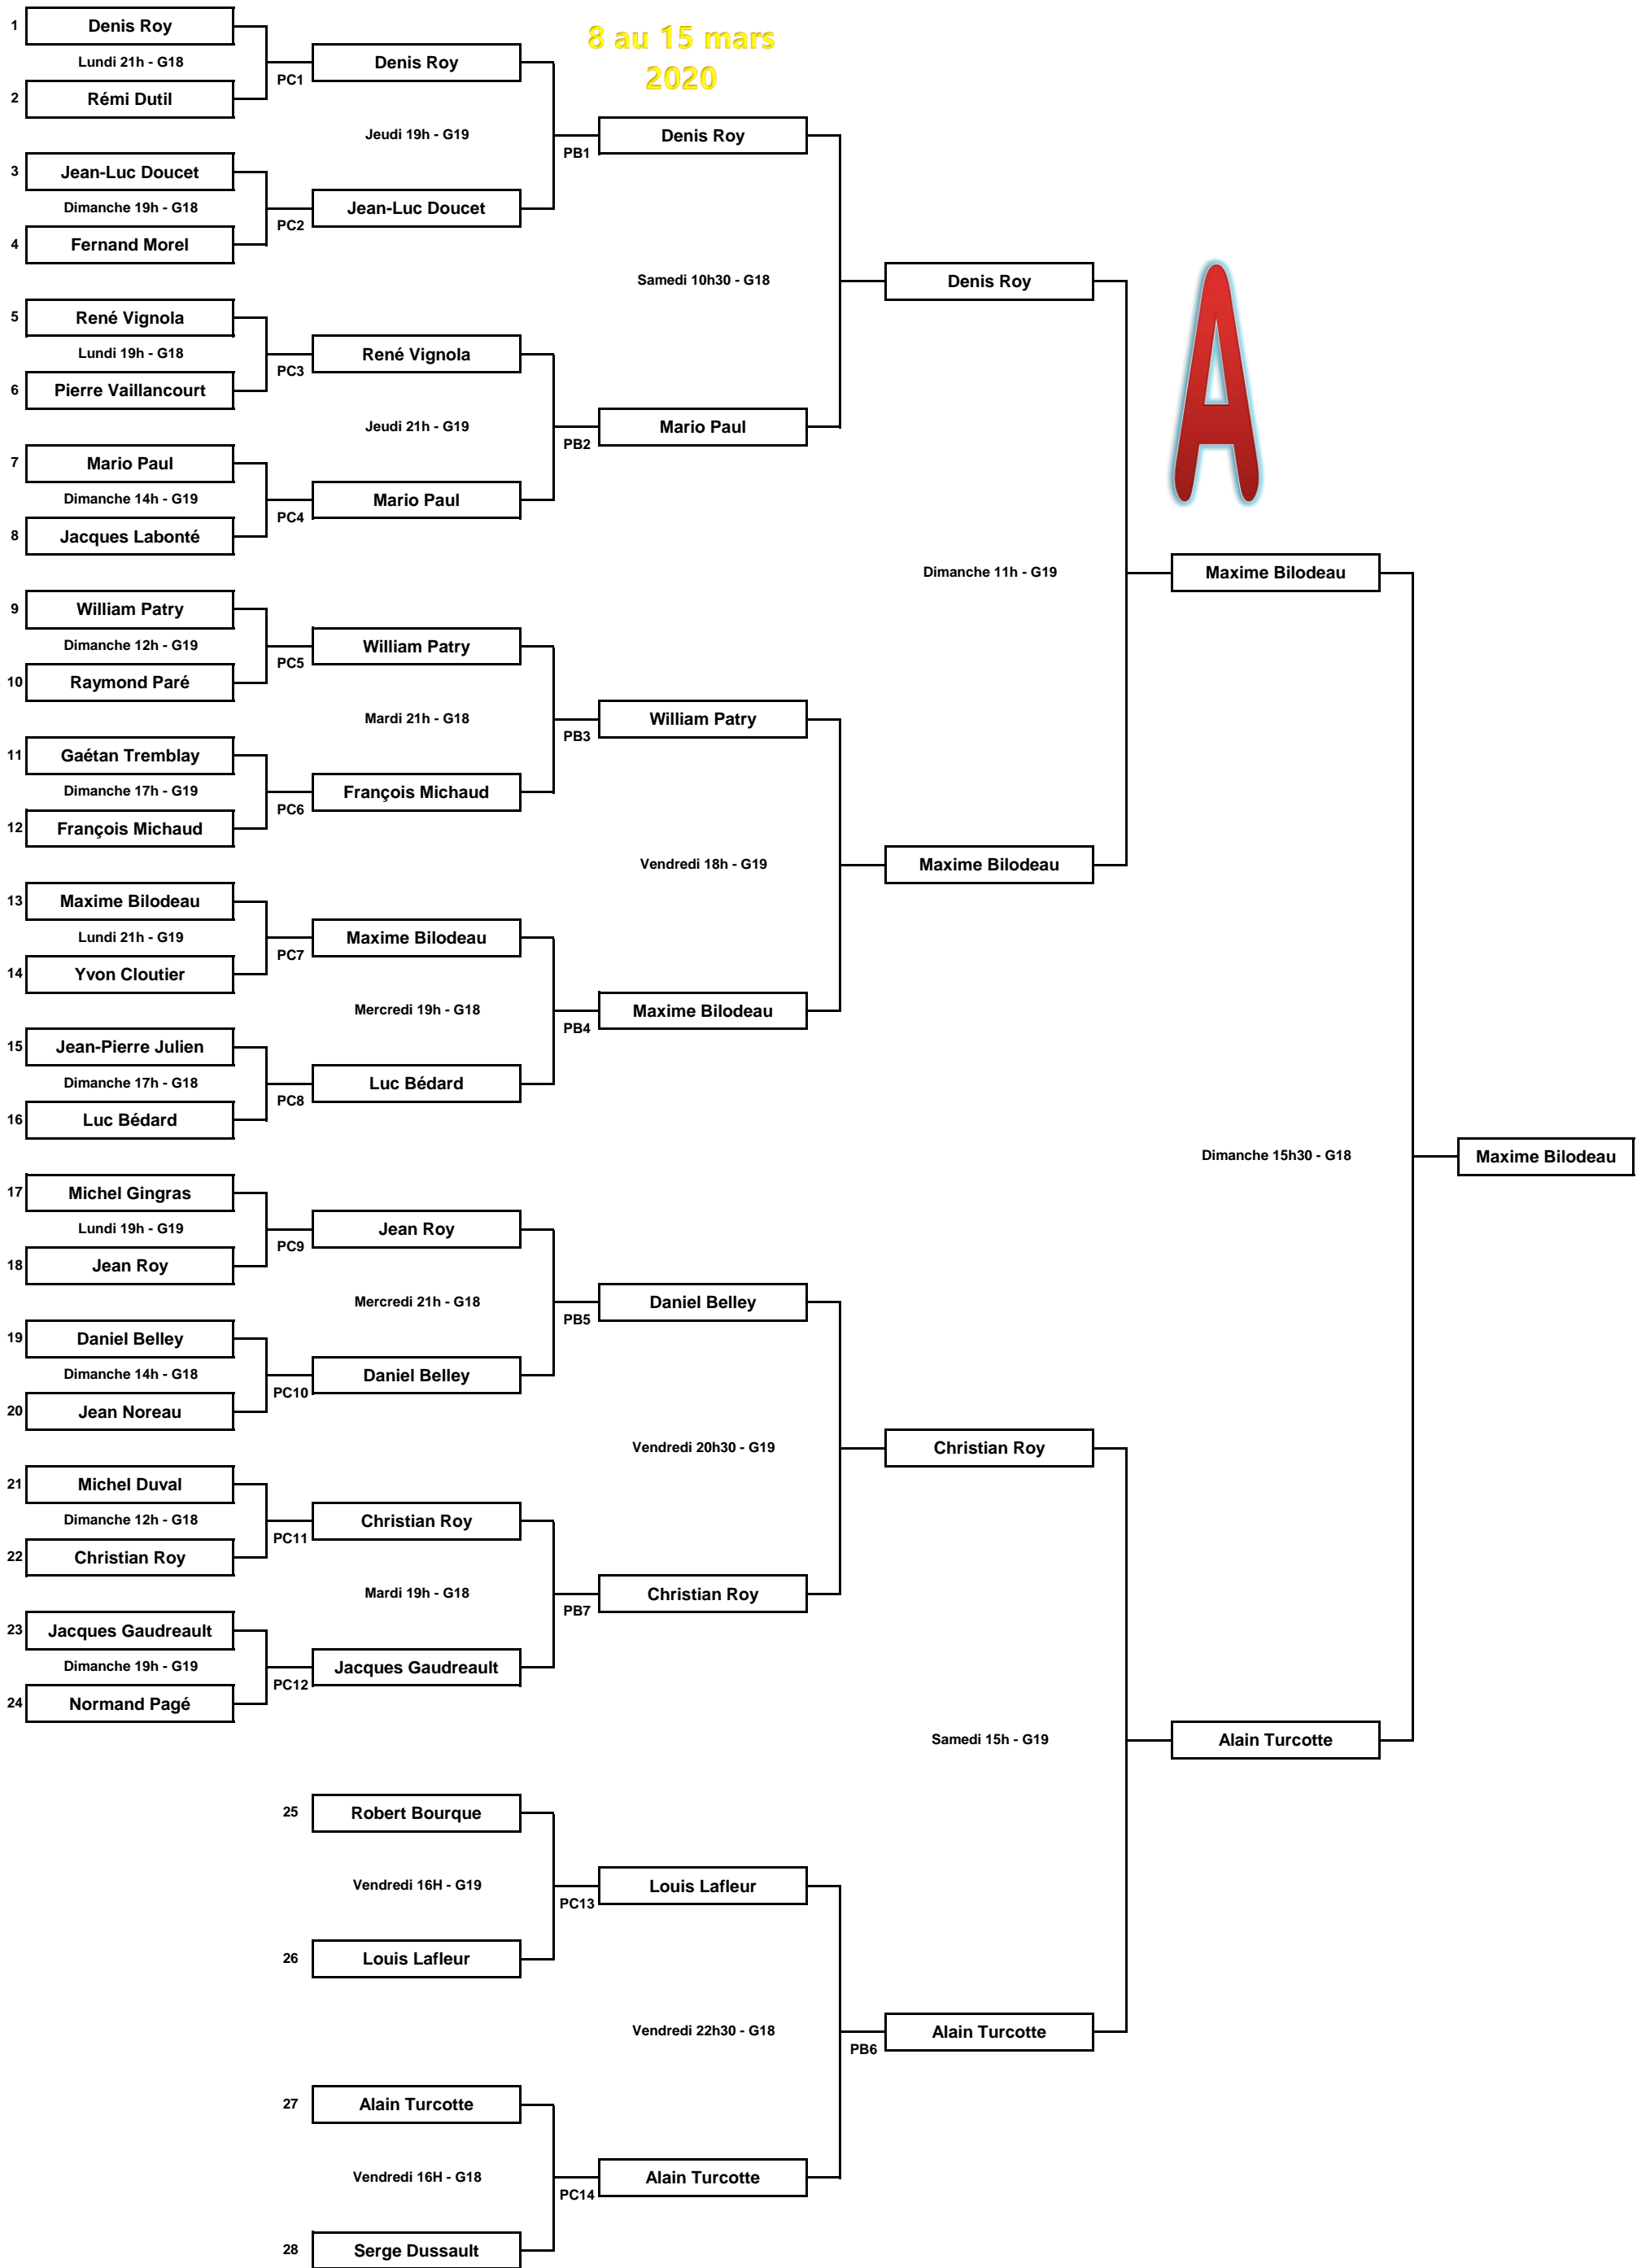

# TOURNOI DU SAUMON

8 au 15 mars  
2020

# TOURNOI DU SAUMON