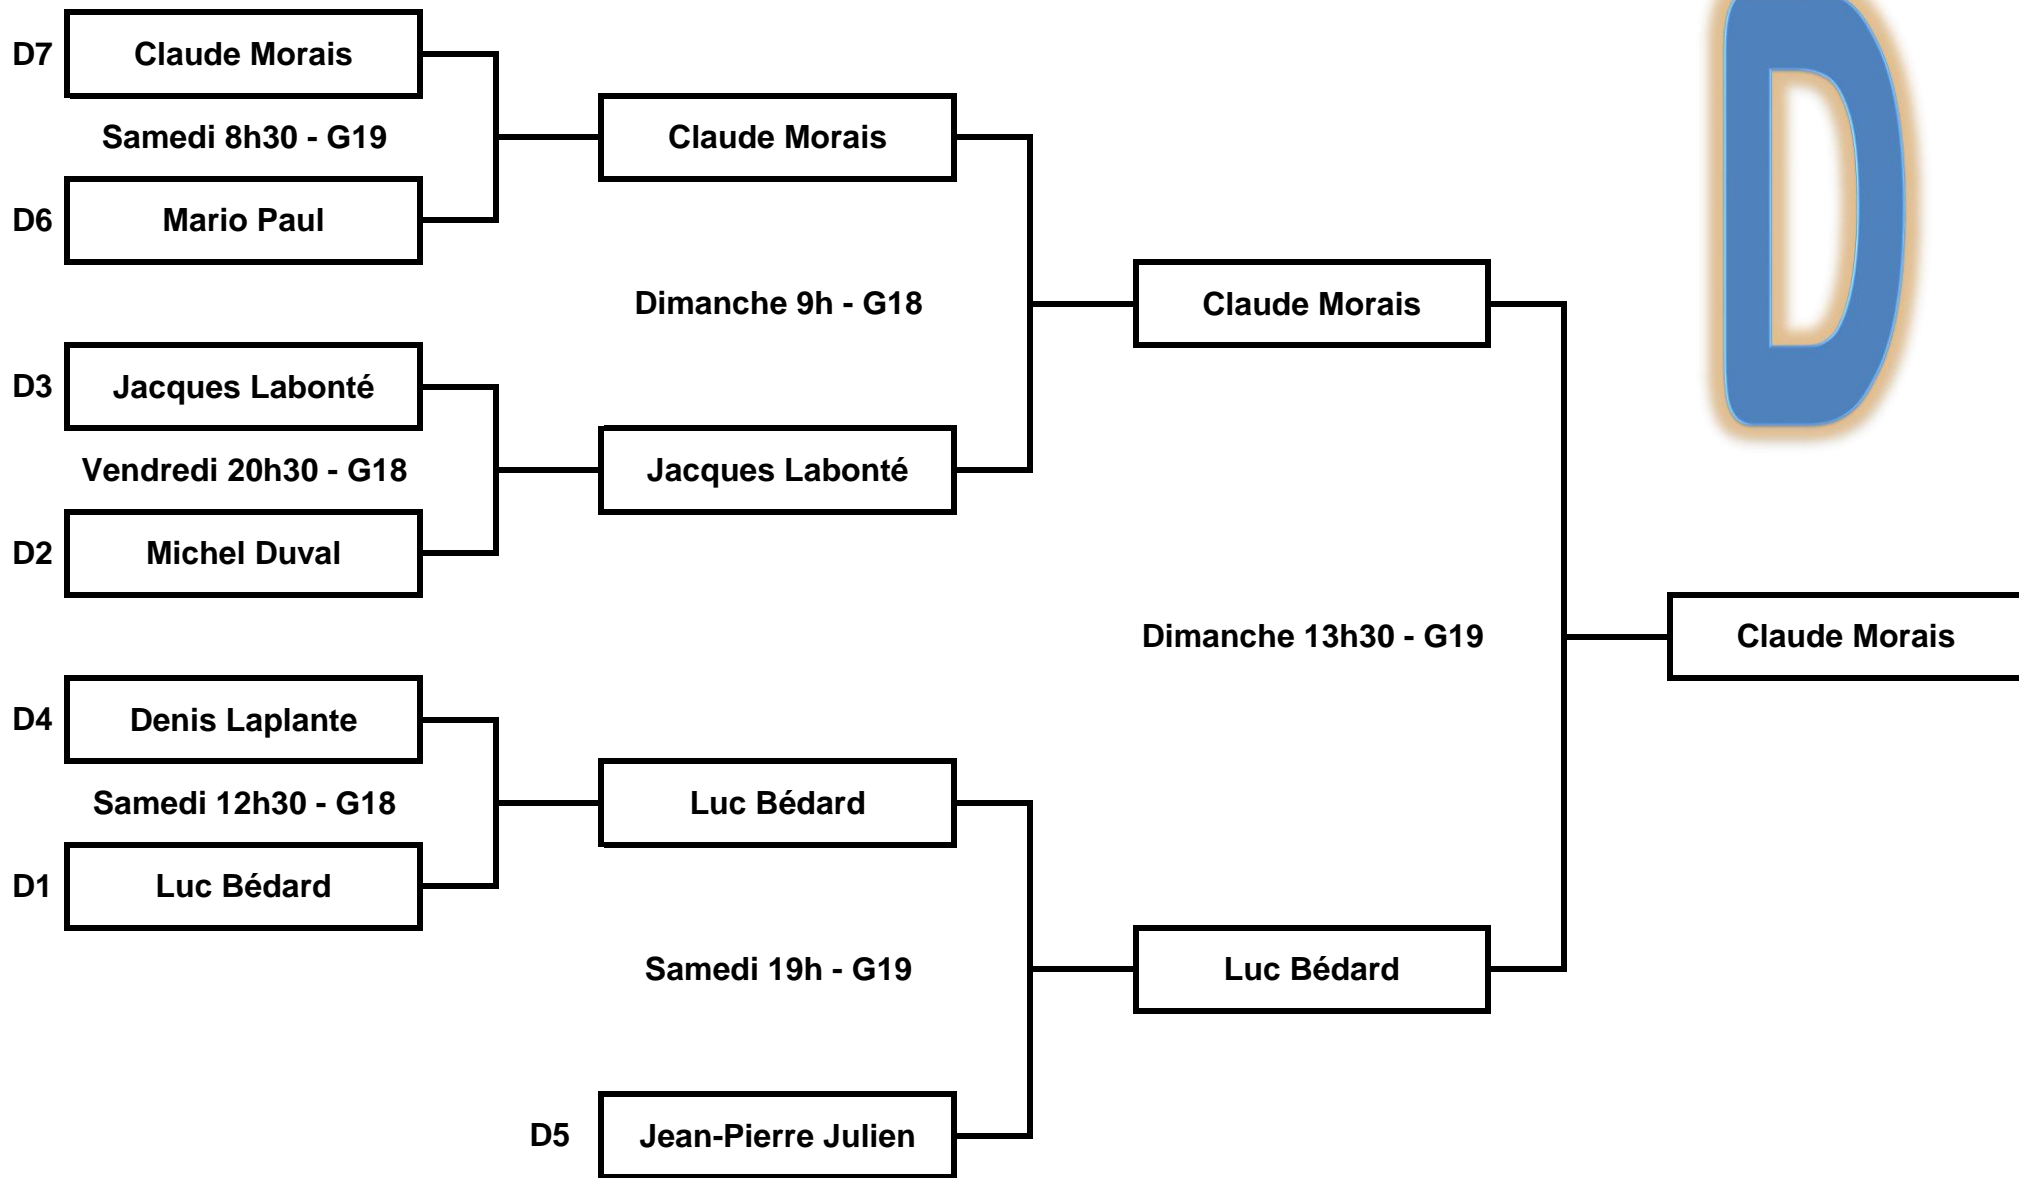

TOURNOI DU SAUMON

10 au 17 mars
2019

TOURNOI DU SAUMON

TOURNOI DU SAUMON

TOURNOI DU SAUMON

TOURNOI DU SAUMON - ÉQUIPES

	<i>Capitaine</i>	<i>Troisième</i>	<i>Deuxième</i>	<i>Premier</i>	<i>Club</i>
1	Claude Morais	Jocelyn Houde	Bernard Rochette	Marie-Josée Parent	Portneuf
2	Rémi Dutil	Anna Ritcey	Pierre Beaupré	Nathalie Potvin	Jacques-Cartier
3	Martin Roy	Denis Roy	Denis Légaré	Joanne Légaré	Portneuf
4	Jean-Luc Doucet	Steve St-Ours	Marc St-Ours	Mireille Cossette Mireille Pellefigue	Trois-Rivières
5	René Vignola/ Jean Roy	Serge Falardeau	Sylvie Vadeboncoeur	Steve Lebrasseur	Portneuf
6	Michel Gingras	Hélène Lessard	Marc Tremblay	Louis Denis Fortin	Victoria
7	Mario Paul	Frank Szyzka	Christine Jobin	Kelly Gorman	Jacques-Cartier
8	Christian Roy	Denis Trépanier	Billy Canuel	Danielle Trépanier	Portneuf
9	William Patry	Aline Dumont	Samak Rimthong	Michel Julien	Jacques-Cartier
10	Fernand Morel	Richard Gauthier	Louis Gauthier	Aline Fortier	Portneuf
11	François Michaud	Lionel Daigle	Isabelle Simard	Hélène Dumont	Etchemin
12	Jacques Labonté	Pierre Noreau	Camille Vignola	Hélène Lavallée	Portneuf
13	Maxime Bilodeau	Mathieu Paquet	David Fortin	Daria Fleury	Jacques-Cartier
14	Jean Noreau	Pierre-Yves Savard	Pierre Boivin	Nicole Claprood Sylvie Drolet	Portneuf
15	Jean-Pierre Julien	Marcel Péloquin	Roger Morin	Claire Tourigny	Victoria
16	Pierre Vaillancourt	Pierre Marier	Michel Poisson	Louise Marcotte	Portneuf
17	Daniel Belley	Patrick Belley	Simon Carrier	Marie-Michèle Savard	Jacques-Cartier
18	Luc Bédard	Jean Bellerive	Louis Matte	Marie-Christine Rail	Portneuf
19	Gaétan Tremblay	André Guillemette	Joanie Tremblay	Alain Gadbois	Victoria
20	Yvon Cloutier	Michel Leclerc	Robert Gingras	Gloria Bilodeau	Portneuf
21	Jacques Gaudreault	Pierre Dionne	Serge Pelletier	France Rioux	Jacques-Cartier
22	Serge Dussault	Mario Germain	Jean Thomassin	Natalie Légaré	Portneuf
23	Michel Duval	Viateur Dufour	Pierre Proulx	Annie Bergeron	Victoria
24	Normand Pagé	Marc Dubuc	Lucie Noreau	Didier Teasdale	Portneuf
25	Raymond Paré	Jean-Marc Prescott	Yvon Thibodeau	Lise Noreau	Portneuf
26	Denis Laplante	Louis Lafleur	Robert Rajotte	Pierrette Houle	Victoriaville
27	Robert Bourque	Diane Bourque	Christian de Passillé	Sylvain Nault	Portneuf/Lenoxville
28	Patrick Duchesneau	Alain Turcotte	Isabelle Charron	Vincent Fortin	Jacques-Cartier