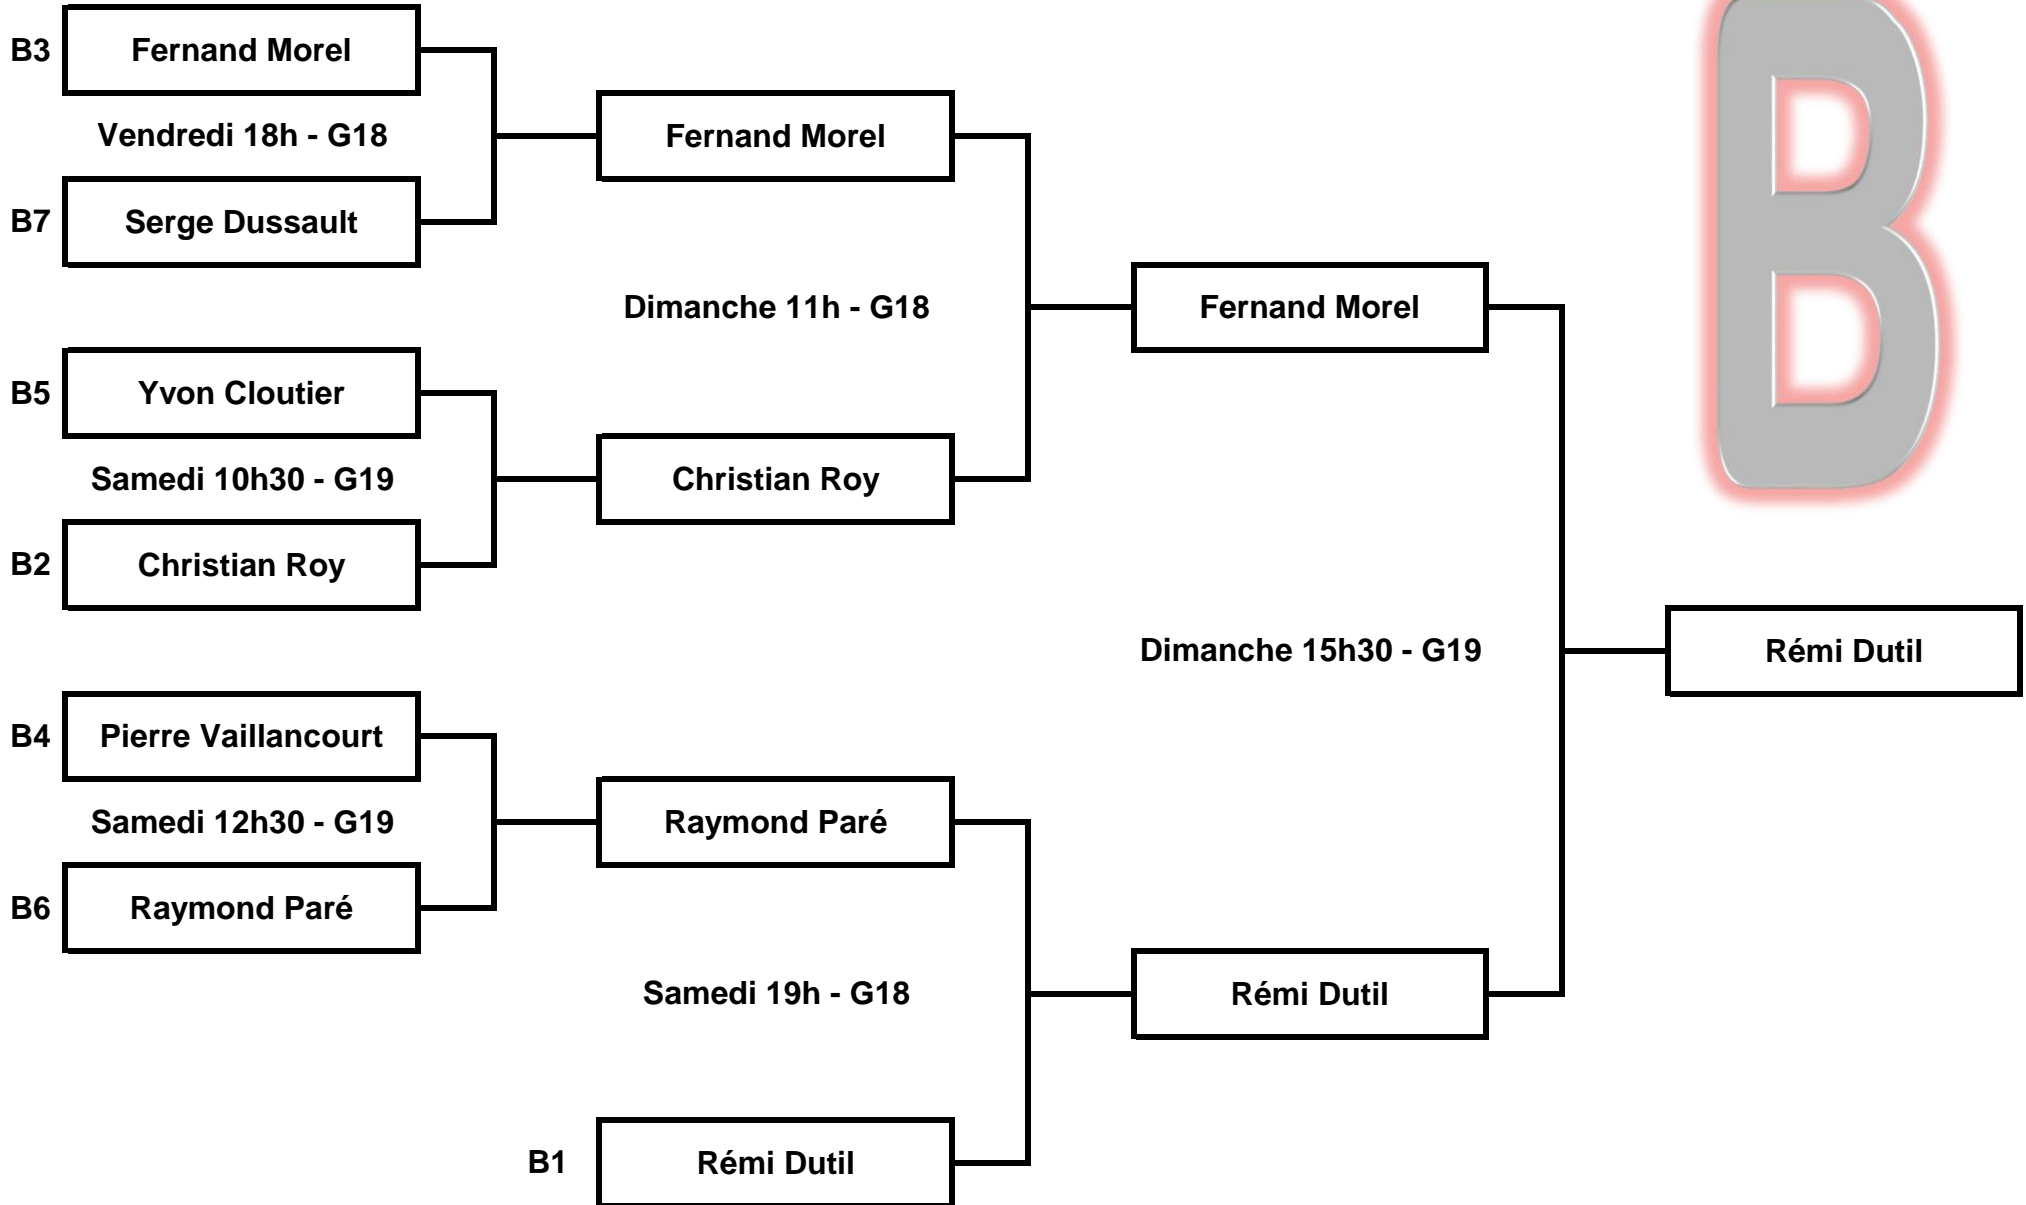

TOURNOI DU SAUMON

10 au 17 mars
2019

TOURNOI DU SAUMON

TOURNOI DU SAUMON

TOURNOI DU SAUMON

TOURNOI DU SAUMON - ÉQUIPES

	<i>Capitaine</i>	<i>Troisième</i>	<i>Deuxième</i>	<i>Premier</i>	<i>Club</i>
1	Claude Morais	Jocelyn Houde	Bernard Rochette	Marie-Josée Parent	Portneuf
2	Rémi Dutil	Anna Ritcey	Pierre Beaupré	Nathalie Potvin	Jacques-Cartier
3	Martin Roy	Denis Roy	Denis Légaré	Joanne Légaré	Portneuf
4	Jean-Luc Doucet	Steve St-Ours	Marc St-Ours	Mireille Cossette Mireille Pellefigue	Trois-Rivières
5	René Vignola/ Jean Roy	Serge Falardeau	Sylvie Vadeboncoeur	Steve Lebrasseur	Portneuf
6	Michel Gingras	Hélène Lessard	Marc Tremblay	Louis Denis Fortin	Victoria
7	Mario Paul	Frank Szyzka	Christine Jobin	Kelly Gorman	Jacques-Cartier
8	Christian Roy	Denis Trépanier	Billy Canuel	Danielle Trépanier	Portneuf
9	William Patry	Aline Dumont	Samak Rimthong	Michel Julien	Jacques-Cartier
10	Fernand Morel	Richard Gauthier	Louis Gauthier	Aline Fortier	Portneuf
11	François Michaud	Lionel Daigle	Isabelle Simard	Hélène Dumont	Etchemin
12	Jacques Labonté	Pierre Noreau	Camille Vignola	Hélène Lavallée	Portneuf
13	Maxime Bilodeau	Mathieu Paquet	David Fortin	Daria Fleury	Jacques-Cartier
14	Jean Noreau	Pierre-Yves Savard	Pierre Boivin	Nicole Claprood Sylvie Drolet	Portneuf
15	Jean-Pierre Julien	Marcel Péloquin	Roger Morin	Claire Tourigny	Victoria
16	Pierre Vaillancourt	Pierre Marier	Michel Poisson	Louise Marcotte	Portneuf
17	Daniel Belley	Patrick Belley	Simon Carrier	Marie-Michèle Savard	Jacques-Cartier
18	Luc Bédard	Jean Bellerive	Louis Matte	Marie-Christine Rail	Portneuf
19	Gaétan Tremblay	André Guillemette	Joanie Tremblay	Alain Gadbois	Victoria
20	Yvon Cloutier	Michel Leclerc	Robert Gingras	Gloria Bilodeau	Portneuf
21	Jacques Gaudreault	Pierre Dionne	Serge Pelletier	France Rioux	Jacques-Cartier
22	Serge Dussault	Mario Germain	Jean Thomassin	Natalie Légaré	Portneuf
23	Michel Duval	Viateur Dufour	Pierre Proulx	Annie Bergeron	Victoria
24	Normand Pagé	Marc Dubuc	Lucie Noreau	Didier Teasdale	Portneuf
25	Raymond Paré	Jean-Marc Prescott	Yvon Thibodeau	Lise Noreau	Portneuf
26	Denis Laplante	Louis Lafleur	Robert Rajotte	Pierrette Houle	Victoriaville
27	Robert Bourque	Diane Bourque	Christian de Passillé	Sylvain Nault	Portneuf/Lenoxville
28	Patrick Duchesneau	Alain Turcotte	Isabelle Charron	Vincent Fortin	Jacques-Cartier