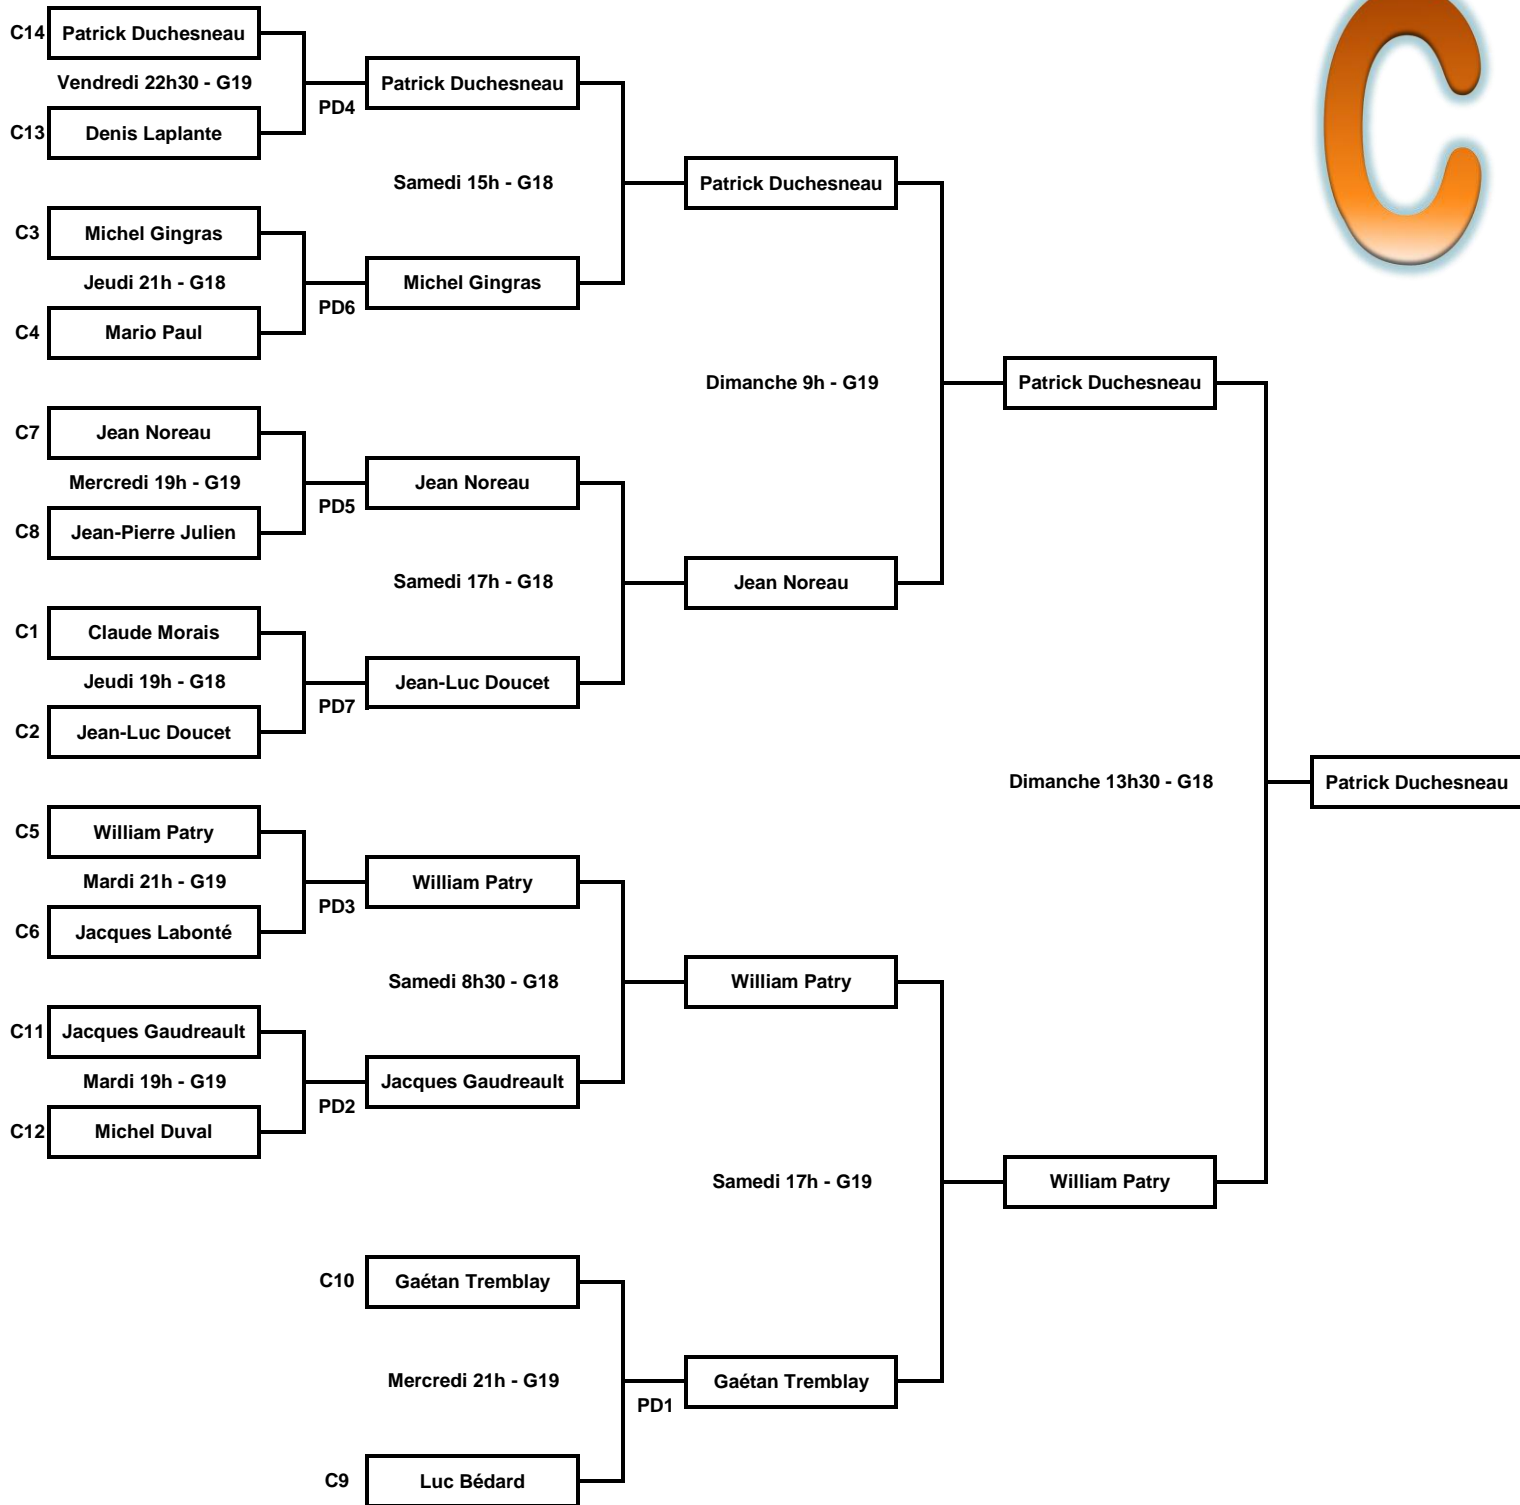

TOURNOI DU SAUMON

10 au 17 mars
2019

TOURNOI DU SAUMON

TOURNOI DU SAUMON

TOURNOI DU SAUMON

TOURNOI DU SAUMON - ÉQUIPES

	<i>Capitaine</i>	<i>Troisième</i>	<i>Deuxième</i>	<i>Premier</i>	<i>Club</i>
1	Claude Morais	Jocelyn Houde	Bernard Rochette	Marie-Josée Parent	Portneuf
2	Rémi Dutil	Anna Ritcey	Pierre Beaupré	Nathalie Potvin	Jacques-Cartier
3	Martin Roy	Denis Roy	Denis Légaré	Joanne Légaré	Portneuf
4	Jean-Luc Doucet	Steve St-Ours	Marc St-Ours	Mireille Cossette Mireille Pellefigue	Trois-Rivières
5	René Vignola/ Jean Roy	Serge Falardeau	Sylvie Vadeboncoeur	Steve Lebrasseur	Portneuf
6	Michel Gingras	Hélène Lessard	Marc Tremblay	Louis Denis Fortin	Victoria
7	Mario Paul	Frank Szyzka	Christine Jobin	Kelly Gorman	Jacques-Cartier
8	Christian Roy	Denis Trépanier	Billy Canuel	Danielle Trépanier	Portneuf
9	William Patry	Aline Dumont	Samak Rimthong	Michel Julien	Jacques-Cartier
10	Fernand Morel	Richard Gauthier	Louis Gauthier	Aline Fortier	Portneuf
11	François Michaud	Lionel Daigle	Isabelle Simard	Hélène Dumont	Etchemin
12	Jacques Labonté	Pierre Noreau	Camille Vignola	Hélène Lavallée	Portneuf
13	Maxime Bilodeau	Mathieu Paquet	David Fortin	Daria Fleury	Jacques-Cartier
14	Jean Noreau	Pierre-Yves Savard	Pierre Boivin	Nicole Claprood Sylvie Drolet	Portneuf
15	Jean-Pierre Julien	Marcel Péloquin	Roger Morin	Claire Tourigny	Victoria
16	Pierre Vaillancourt	Pierre Marier	Michel Poisson	Louise Marcotte	Portneuf
17	Daniel Belley	Patrick Belley	Simon Carrier	Marie-Michèle Savard	Jacques-Cartier
18	Luc Bédard	Jean Bellerive	Louis Matte	Marie-Christine Rail	Portneuf
19	Gaétan Tremblay	André Guillemette	Joanie Tremblay	Alain Gadbois	Victoria
20	Yvon Cloutier	Michel Leclerc	Robert Gingras	Gloria Bilodeau	Portneuf
21	Jacques Gaudreault	Pierre Dionne	Serge Pelletier	France Rioux	Jacques-Cartier
22	Serge Dussault	Mario Germain	Jean Thomassin	Natalie Légaré	Portneuf
23	Michel Duval	Viateur Dufour	Pierre Proulx	Annie Bergeron	Victoria
24	Normand Pagé	Marc Dubuc	Lucie Noreau	Didier Teasdale	Portneuf
25	Raymond Paré	Jean-Marc Prescott	Yvon Thibodeau	Lise Noreau	Portneuf
26	Denis Laplante	Louis Lafleur	Robert Rajotte	Pierrette Houle	Victoriaville
27	Robert Bourque	Diane Bourque	Christian de Passillé	Sylvain Nault	Portneuf/Lenoxville
28	Patrick Duchesneau	Alain Turcotte	Isabelle Charron	Vincent Fortin	Jacques-Cartier