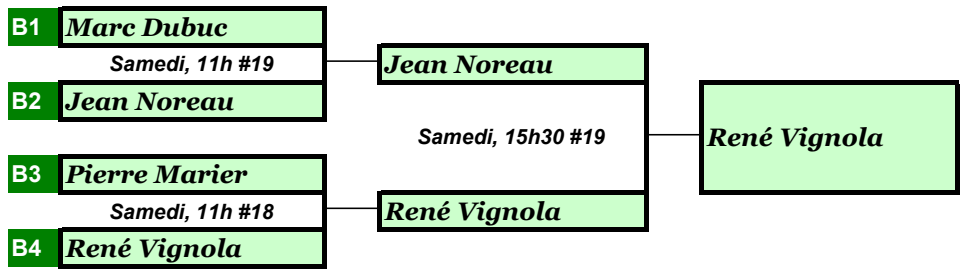

CLASSE A

CLASSE B

CLASSE C

CLASSE D

LES ÉQUIPES

<i>CAPITAINE</i>	<i>TROISIÈME</i>	<i>DEUXIÈME</i>	<i>PREMIER</i>
Raymond Paré	Mario Bergeron	Alain Mercier	Pascal Bernier
René Vignola	Jocelyn Houde	Hélène Dubois	Langis Gaudreault
Luc Bédard	Yves Fecteau	M C Rail	Marie-José Parent
Michel Leclerc	Bernard Rochette	Patrick Baril	Stéphane Laporte
Richard Gauthier	Yvon Cloutier	Michel Suzor	Claire Dubois
Marc Dubuc	Jean Bellerive	Denis Marcotte	Kevin Boudreau
Jacques Labonté	Billy Canuel	Nathalie Légaré	Pierre Bélanger
Normand Pagé	Lucie Noreau	Louis Matte	Richard Gilpin
Simon Perron	Denis Petitclerc	Sylvain Bourque	Daniel Thibault
Serge Dussault	Mario Calder	Camille Vignola	Denis Godin
Christian Roy	Mario Germain	Danielle Trépanier	Laurent Dubois
Jean Noreau	Louis Gauthier	Nicole Noreau	Claudine Roy
Léonce Gagnon	Johnny Salicco	Alan Duplain	Gaston Viger
Fernand Morel	Sylvie Drolet	Réjean Savard	Marc Hébert
Pierre Marier	Louise Marcotte	Alain Papillon	Michel Gauthier
Remplaçants:			
	Camil Côté 418-285-4201	Pierre Noreau 418-909-0648	