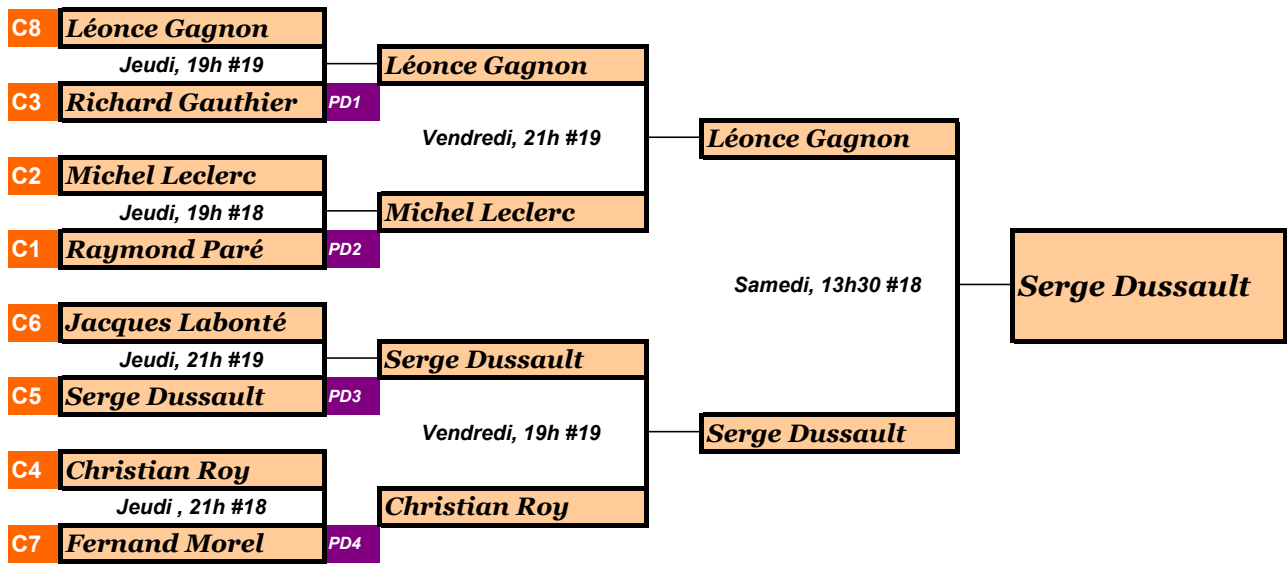

CLASSE A

CLASSE B

CLASSE C

CLASSE D

LES ÉQUIPES

<i>CAPITAINE</i>	<i>TROISIÈME</i>	<i>DEUXIÈME</i>	<i>PREMIER</i>
Raymond Paré	Mario Bergeron	Alain Mercier	Pascal Bernier
René Vignola	Jocelyn Houde	Hélène Dubois	Langis Gaudreault
Luc Bédard	Yves Fecteau	M C Rail	Marie-José Parent
Michel Leclerc	Bernard Rochette	Patrick Baril	Stéphane Laporte
Richard Gauthier	Yvon Cloutier	Michel Suzor	Claire Dubois
Marc Dubuc	Jean Bellerive	Denis Marcotte	Kevin Boudreau
Jacques Labonté	Billy Canuel	Nathalie Légaré	Pierre Bélanger
Normand Pagé	Lucie Noreau	Louis Matte	Richard Gilpin
Simon Perron	Denis Petitclerc	Sylvain Bourque	Daniel Thibault
Serge Dussault	Mario Calder	Camille Vignola	Denis Godin
Christian Roy	Mario Germain	Danielle Trépanier	Laurent Dubois
Jean Noreau	Louis Gauthier	Nicole Noreau	Claudine Roy
Léonce Gagnon	Johnny Salicco	Alan Duplain	Gaston Viger
Fernand Morel	Sylvie Drolet	Réjean Savard	Marc Hébert
Pierre Marier	Louise Marcotte	Alain Papillon	Michel Gauthier
Remplaçants:			
	Camil Côté 418-285-4201	Pierre Noreau 418-909-0648	