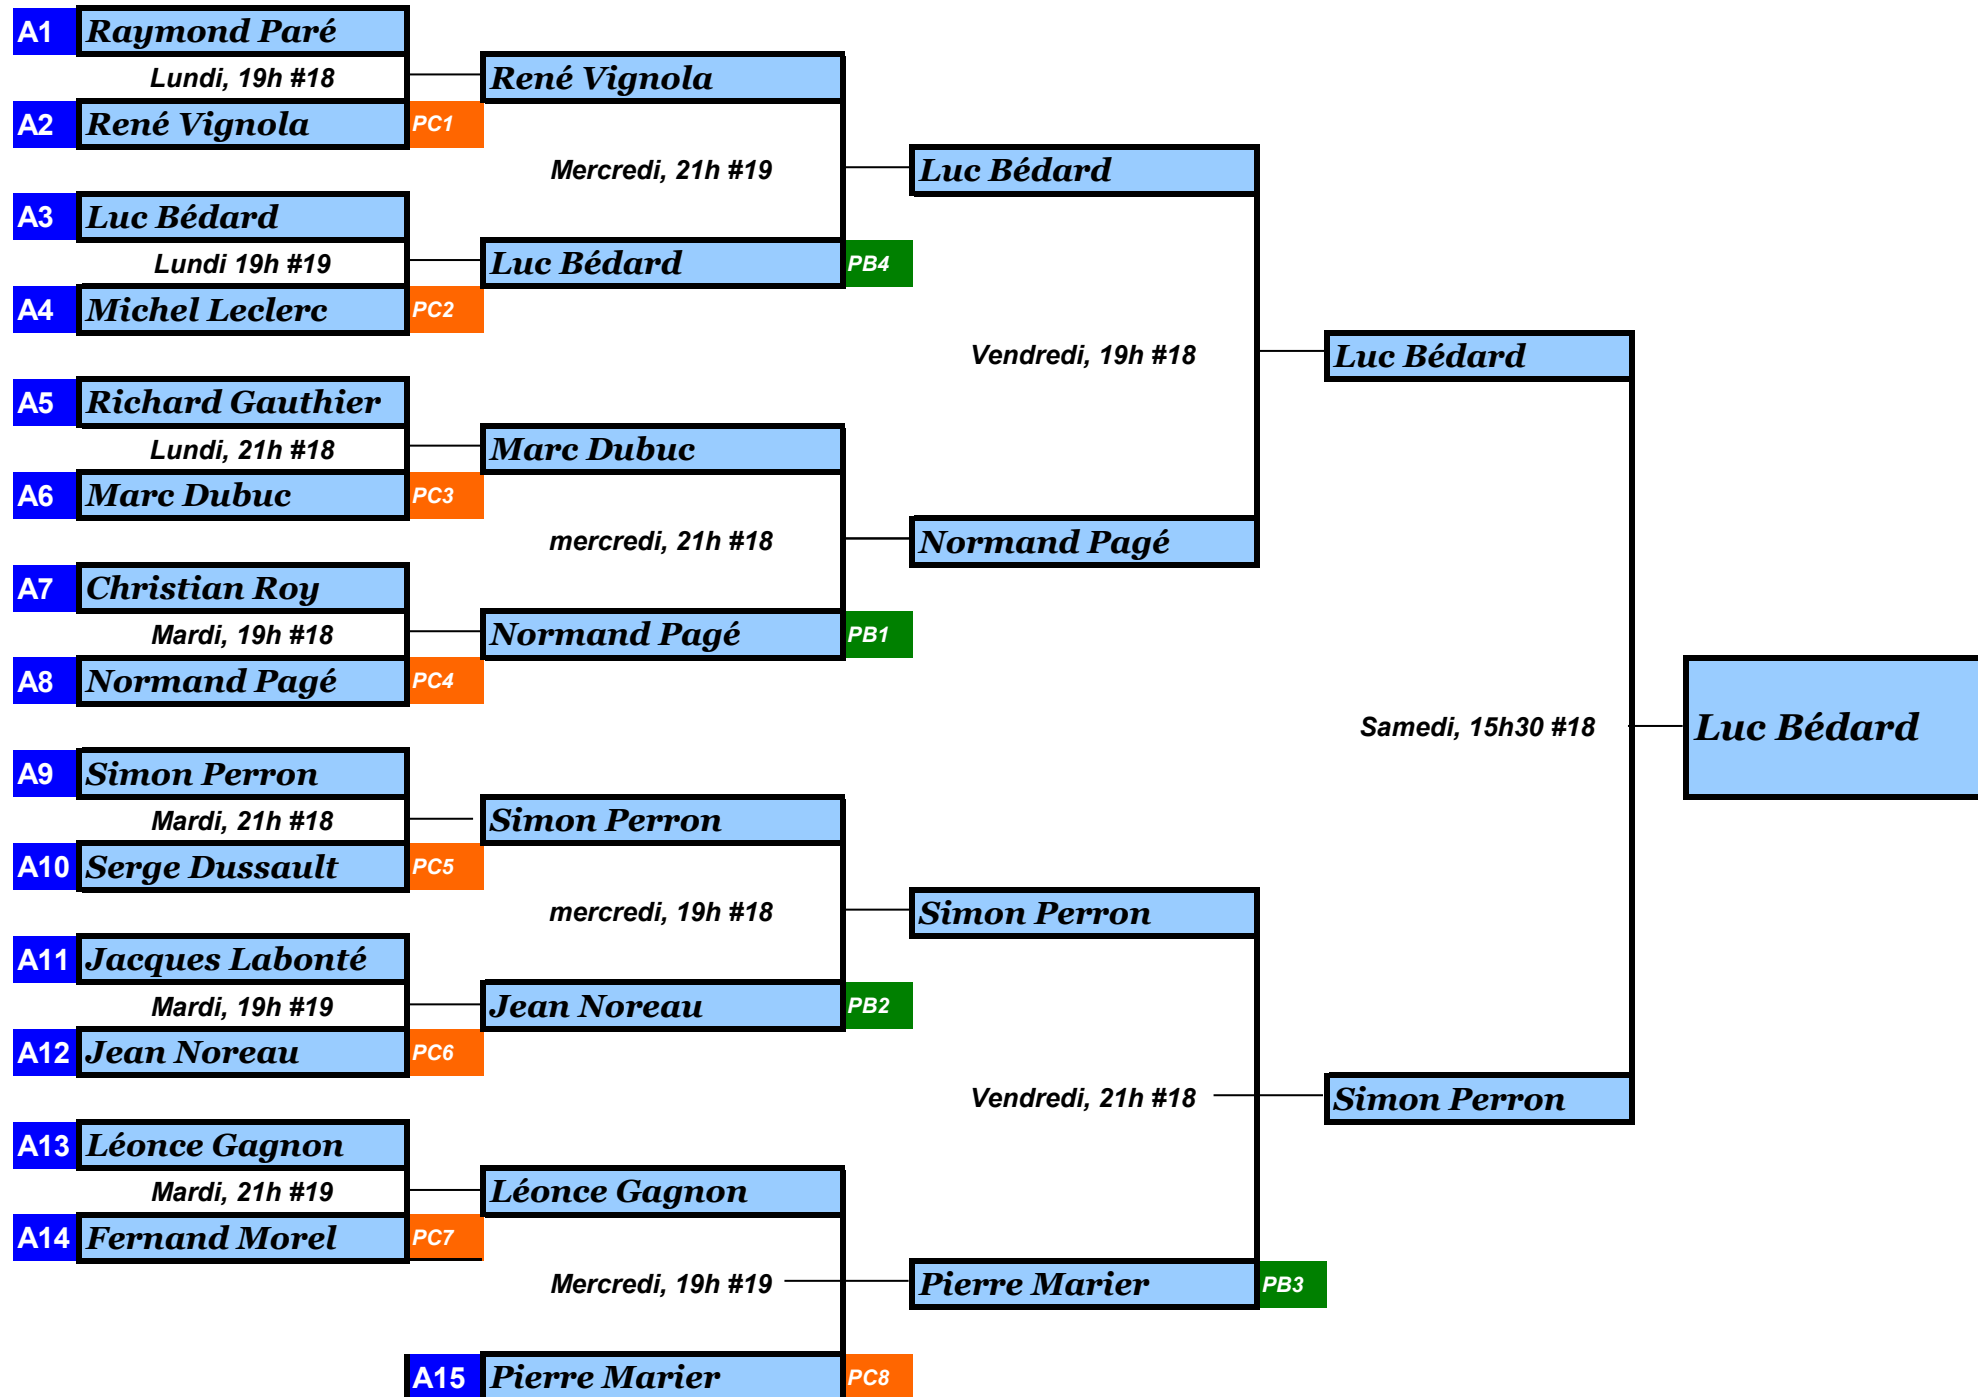

CLASSE A

CLASSE B

CLASSE C

CLASSE D

LES ÉQUIPES

<i>CAPITAINE</i>	<i>TROISIÈME</i>	<i>DEUXIÈME</i>	<i>PREMIER</i>
Raymond Paré	Mario Bergeron	Alain Mercier	Pascal Bernier
René Vignola	Jocelyn Houde	Hélène Dubois	Langis Gaudreault
Luc Bédard	Yves Fecteau	M C Rail	Marie-José Parent
Michel Leclerc	Bernard Rochette	Patrick Baril	Stéphane Laporte
Richard Gauthier	Yvon Cloutier	Michel Suzor	Claire Dubois
Marc Dubuc	Jean Bellerive	Denis Marcotte	Kevin Boudreau
Jacques Labonté	Billy Canuel	Nathalie Légaré	Pierre Bélanger
Normand Pagé	Lucie Noreau	Louis Matte	Richard Gilpin
Simon Perron	Denis Petitclerc	Sylvain Bourque	Daniel Thibault
Serge Dussault	Mario Calder	Camille Vignola	Denis Godin
Christian Roy	Mario Germain	Danielle Trépanier	Laurent Dubois
Jean Noreau	Louis Gauthier	Nicole Noreau	Claudine Roy
Léonce Gagnon	Johnny Salicco	Alan Duplain	Gaston Viger
Fernand Morel	Sylvie Drolet	Réjean Savard	Marc Hébert
Pierre Marier	Louise Marcotte	Alain Papillon	Michel Gauthier
Remplaçants:			
	Camil Côté 418-285-4201	Pierre Noreau 418-909-0648	