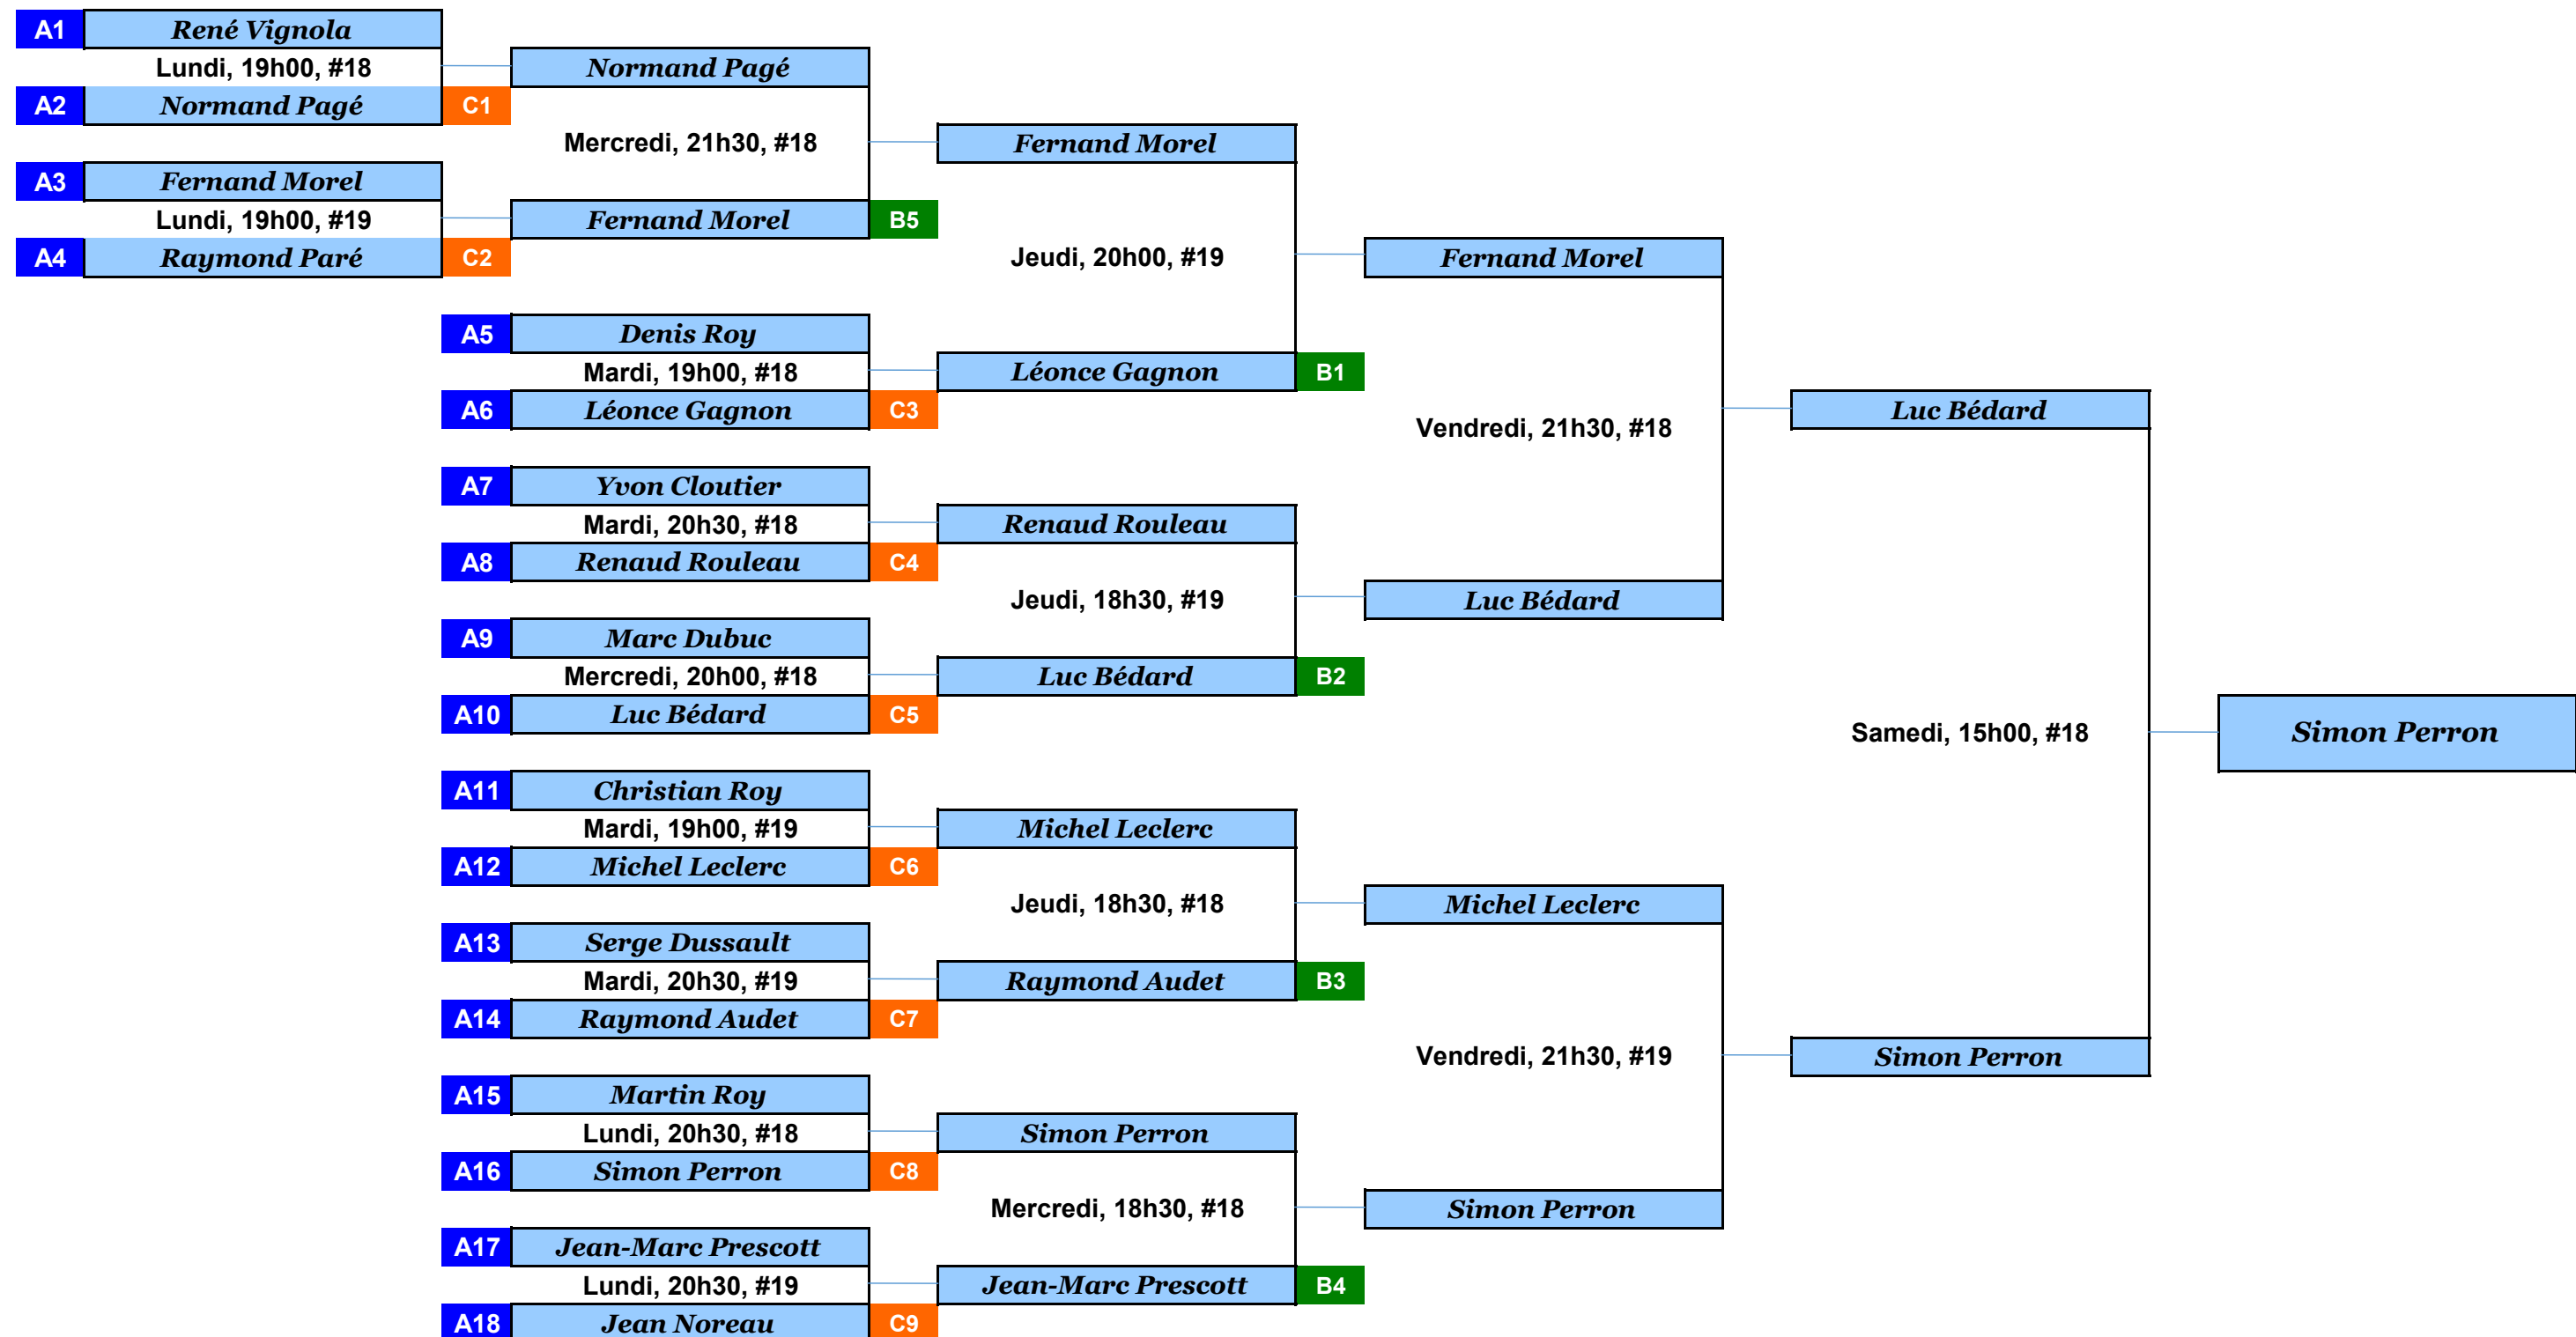

TOURNOI INVITATION PROMOTUEL 2019

CLASSE A

TOURNOI INVITATION PROMOTUEL 2019

CLASSE B

TOURNOI INVITATION PROMOTUEL 2019

CLASSE C

TOURNOI INVITATION PROMOTUEL 2019

CLASSE D

TOURNOI INVITATION PROMUTUEL 2019

LES ÉQUIPES

	<i>C APITAINE</i>	<i>TROISIÈME</i>	<i>DEUXIÈME</i>	<i>PREMIER</i>
1	René Vignola	Johnny Salicco	Laurent Dubois	Claire Dubois
2	Denis Roy	Jean Bellerive	Amélie Roy	Alan Duplain
3	Martin Roy	Steve Lebrasseur	Nathalie Légaré	Dany Gosselin
4	Jean-Marc Prescottt	Mario Germain	Claude Rochette	Réal Rochette
5	Simon Perron	Bernard Rochette	Daniel Germain	Stéphane Laporte
6	Raymond Paré	Richard Gauthier	Alain Mercier	Mathilde Mercier
7	Normand Pagé	Denis Petitclerc	Hélène Dubois	Daniel Thibault
8	Jean Noreau	Sylvie Drolet	Nicole Noreau	Denis Jacques
9	Serge Dussault	P-Y Savard	Hélène Lavallée	Marcel Gendron
10	Luc Bédard	Jacques Labonté	Camille Vignola	Marie-Christine Rail
11	Yvon Cloutier	Jean-Pierre Soucy	Bernard Gagnon	Louise Soucy Gagnon
12	Renaud Rouleau	Lucie Noreau	Michel Suzor	Sonia Bouliane
13	Marc Dubuc	Denis Marcotte	Sylvie Vadeboncoeur	Patrick Baril
14	Christian Roy	Robert Gingras	Alain Papillon	Michel Gauthier
15	Fernand Morel	Jacques Brunelle	Réjean Savard	Sylvain Bourque
16	Léonce Gagnon	Denis Trépanier	Louis Gauthier	Gloria Bilodeau
17	Raymond Audet	Mario Calder	Danielle Trépanier	Denis Godin
18	Michel Leclerc	Jocelyn Houde	Anthony Wadley	Pierre Marier
Remplaçants				
	Billy Canuel	581-999-2906	Didier Teasdale	418-284-3361
	Pierre Marier	418-329-2355	Pierre Noreau	418-909-0648