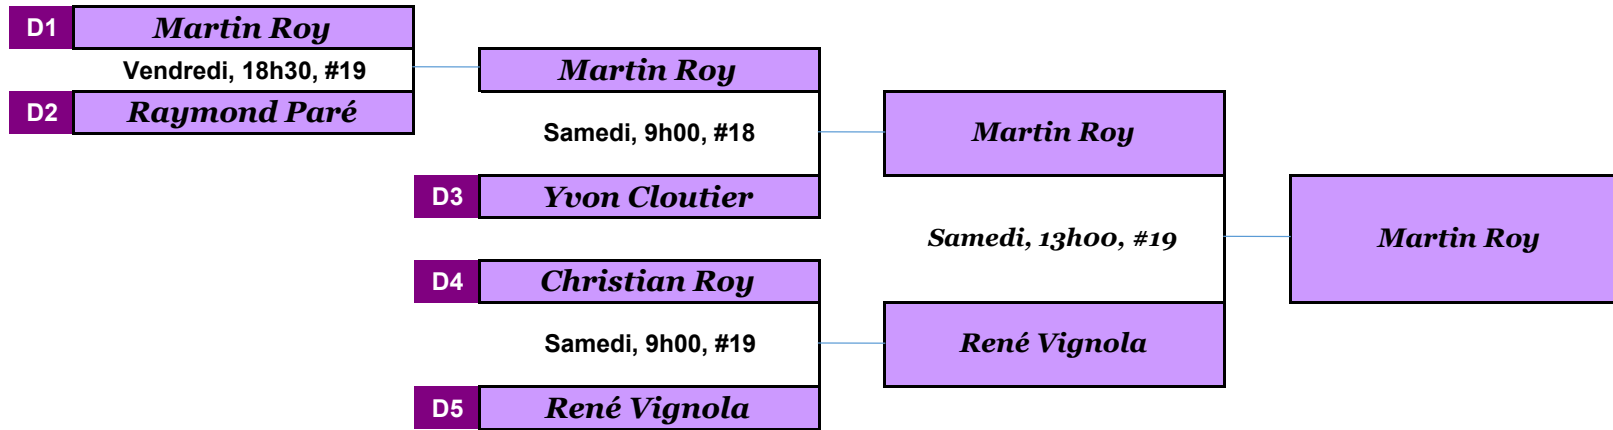

TOURNOI INVITATION PROMOTUEL 2019

CLASSE A

TOURNOI INVITATION PROMOTUEL 2019

CLASSE B

TOURNOI INVITATION PROMOTUEL 2019

CLASSE C

TOURNOI INVITATION PROMOTUEL 2019

CLASSE D

TOURNOI INVITATION PROMUTUEL 2019

LES ÉQUIPES

	<i>C APITAINE</i>	<i>TROISIÈME</i>	<i>DEUXIÈME</i>	<i>PREMIER</i>
1	René Vignola	Johnny Salicco	Laurent Dubois	Claire Dubois
2	Denis Roy	Jean Bellerive	Amélie Roy	Alan Duplain
3	Martin Roy	Steve Lebrasseur	Nathalie Légaré	Dany Gosselin
4	Jean-Marc Prescottt	Mario Germain	Claude Rochette	Réal Rochette
5	Simon Perron	Bernard Rochette	Daniel Germain	Stéphane Laporte
6	Raymond Paré	Richard Gauthier	Alain Mercier	Mathilde Mercier
7	Normand Pagé	Denis Petitclerc	Hélène Dubois	Daniel Thibault
8	Jean Noreau	Sylvie Drolet	Nicole Noreau	Denis Jacques
9	Serge Dussault	P-Y Savard	Hélène Lavallée	Marcel Gendron
10	Luc Bédard	Jacques Labonté	Camille Vignola	Marie-Christine Rail
11	Yvon Cloutier	Jean-Pierre Soucy	Bernard Gagnon	Louise Soucy Gagnon
12	Renaud Rouleau	Lucie Noreau	Michel Suzor	Sonia Bouliane
13	Marc Dubuc	Denis Marcotte	Sylvie Vadeboncoeur	Patrick Baril
14	Christian Roy	Robert Gingras	Alain Papillon	Michel Gauthier
15	Fernand Morel	Jacques Brunelle	Réjean Savard	Sylvain Bourque
16	Léonce Gagnon	Denis Trépanier	Louis Gauthier	Gloria Bilodeau
17	Raymond Audet	Mario Calder	Danielle Trépanier	Denis Godin
18	Michel Leclerc	Jocelyn Houde	Anthony Wadley	Pierre Marier
Remplaçants				
	Billy Canuel	581-999-2906	Didier Teasdale	418-284-3361
	Pierre Marier	418-329-2355	Pierre Noreau	418-909-0648