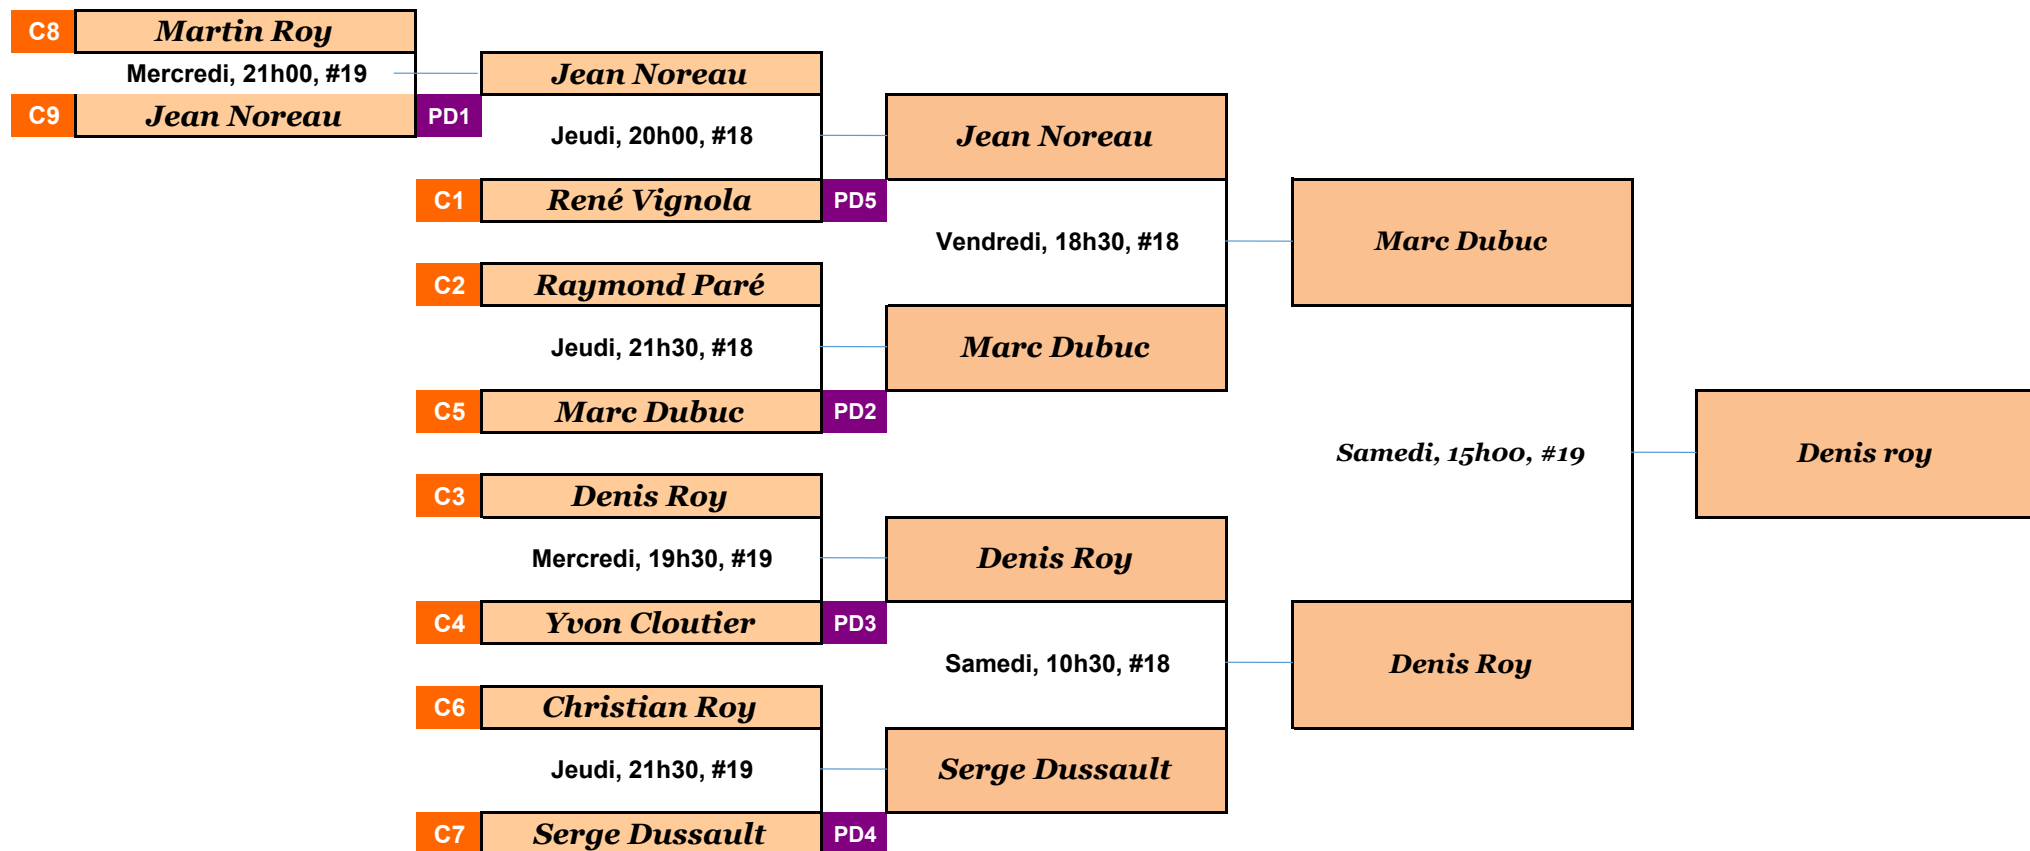

TOURNOI INVITATION PROMOTUEL 2019

CLASSE A

TOURNOI INVITATION PROMOTUEL 2019

CLASSE B

TOURNOI INVITATION PROMOTUEL 2019

CLASSE C

TOURNOI INVITATION PROMOTUEL 2019

CLASSE D

TOURNOI INVITATION PROMUTUEL 2019

LES ÉQUIPES

	<i>C APITAINE</i>	<i>TROISIÈME</i>	<i>DEUXIÈME</i>	<i>PREMIER</i>
1	René Vignola	Johnny Salicco	Laurent Dubois	Claire Dubois
2	Denis Roy	Jean Bellerive	Amélie Roy	Alan Duplain
3	Martin Roy	Steve Lebrasseur	Nathalie Légaré	Dany Gosselin
4	Jean-Marc Prescottt	Mario Germain	Claude Rochette	Réal Rochette
5	Simon Perron	Bernard Rochette	Daniel Germain	Stéphane Laporte
6	Raymond Paré	Richard Gauthier	Alain Mercier	Mathilde Mercier
7	Normand Pagé	Denis Petitclerc	Hélène Dubois	Daniel Thibault
8	Jean Noreau	Sylvie Drolet	Nicole Noreau	Denis Jacques
9	Serge Dussault	P-Y Savard	Hélène Lavallée	Marcel Gendron
10	Luc Bédard	Jacques Labonté	Camille Vignola	Marie-Christine Rail
11	Yvon Cloutier	Jean-Pierre Soucy	Bernard Gagnon	Louise Soucy Gagnon
12	Renaud Rouleau	Lucie Noreau	Michel Suzor	Sonia Bouliane
13	Marc Dubuc	Denis Marcotte	Sylvie Vadeboncoeur	Patrick Baril
14	Christian Roy	Robert Gingras	Alain Papillon	Michel Gauthier
15	Fernand Morel	Jacques Brunelle	Réjean Savard	Sylvain Bourque
16	Léonce Gagnon	Denis Trépanier	Louis Gauthier	Gloria Bilodeau
17	Raymond Audet	Mario Calder	Danielle Trépanier	Denis Godin
18	Michel Leclerc	Jocelyn Houde	Anthony Wadley	Pierre Marier
Remplaçants				
	Billy Canuel	581-999-2906	Didier Teasdale	418-284-3361
	Pierre Marier	418-329-2355	Pierre Noreau	418-909-0648