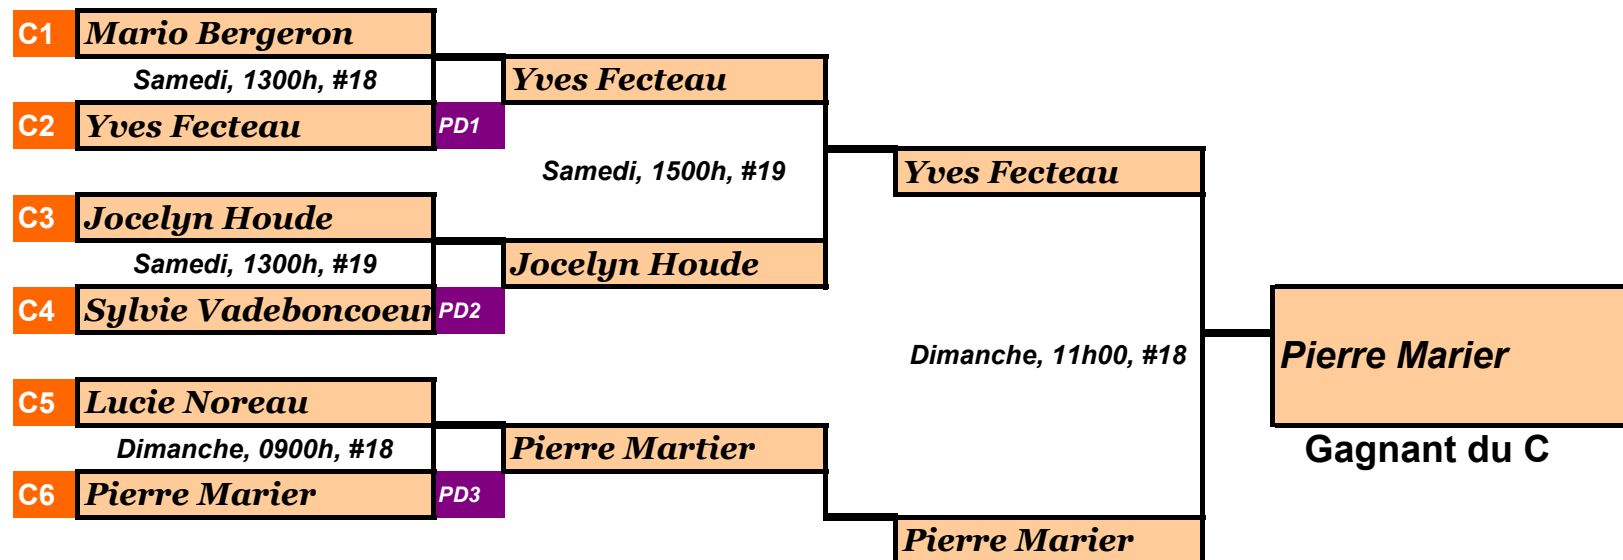

CLASSE A

Coupe des glaces 0800 et 1200 samedi, 0800 et 1230 Dimanche

CLASSE B

CLASSE C

CLASSE D

LES ÉQUIPES

<i>SKIP</i>	<i>PREMIER</i>
Jean Bellerive	Aline Fortier
Mario Bergeron	Marie Josée Parent
Mario Calder	Alain Mercier
Yves Fecteau	Hélène Dubois
Jocelyn Houde	Claire Dubois
Lise Noreau	Gloria Bilodeau
Sylvie Vadeboncoeur	Jeannine Goguen
Denis Trepanier	Kevin Boudreau
Simon Perron	Langis Gaudreault
Lucie Noreau	Daniel Thibault
Normand Pagé	Laurent Dubois
Pierre Marier	Denis Marcotte