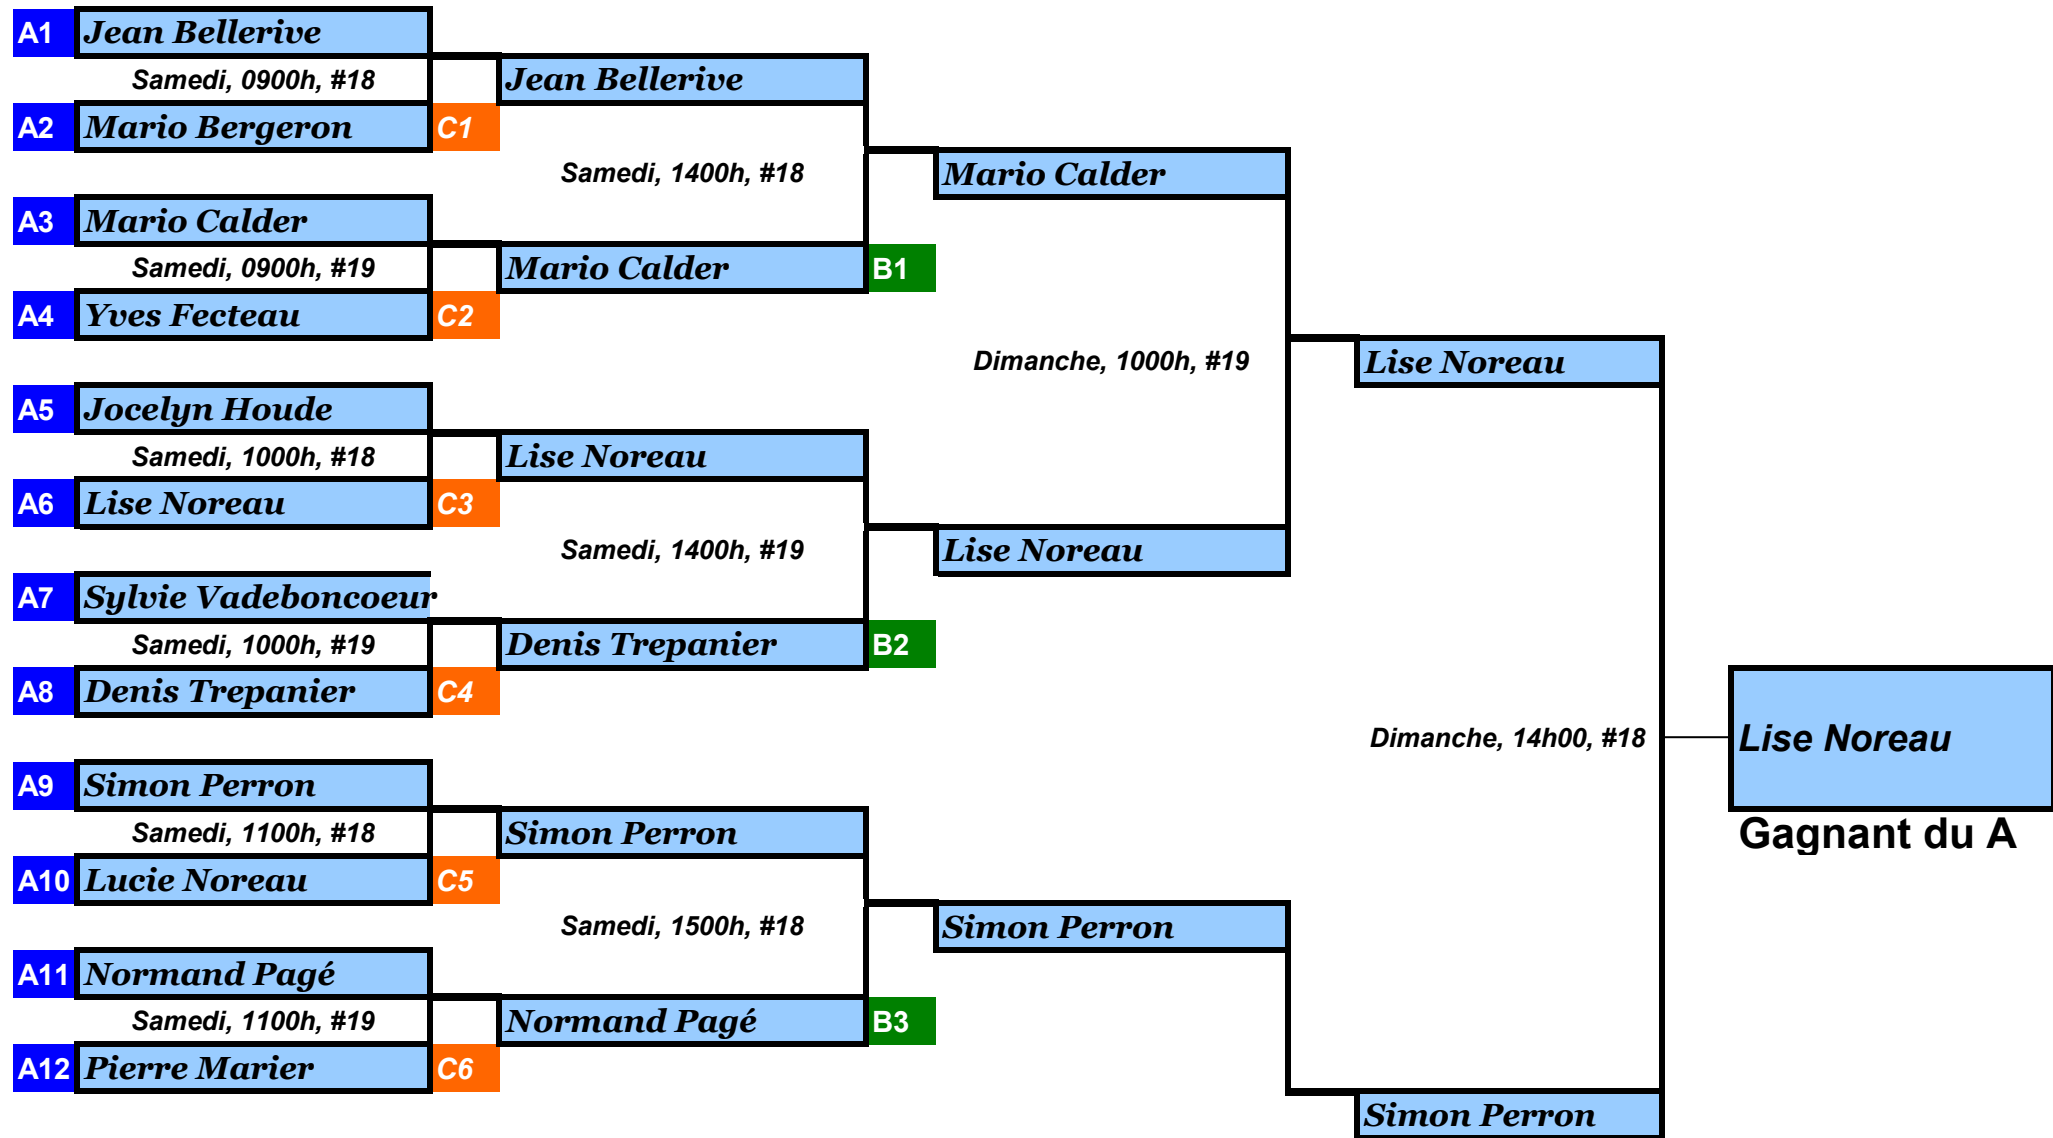

CLASSE A

Coupe des glaces 0800 et 1200 samedi, 0800 et 1230 Dimanche

CLASSE B

CLASSE C

CLASSE D

LES ÉQUIPES

<i>SKIP</i>	<i>PREMIER</i>
Jean Bellerive	Aline Fortier
Mario Bergeron	Marie Josée Parent
Mario Calder	Alain Mercier
Yves Fecteau	Hélène Dubois
Jocelyn Houde	Claire Dubois
Lise Noreau	Gloria Bilodeau
Sylvie Vadeboncoeur	Jeannine Goguen
Denis Trepanier	Kevin Boudreau
Simon Perron	Langis Gaudreault
Lucie Noreau	Daniel Thibault
Normand Pagé	Laurent Dubois
Pierre Marier	Denis Marcotte